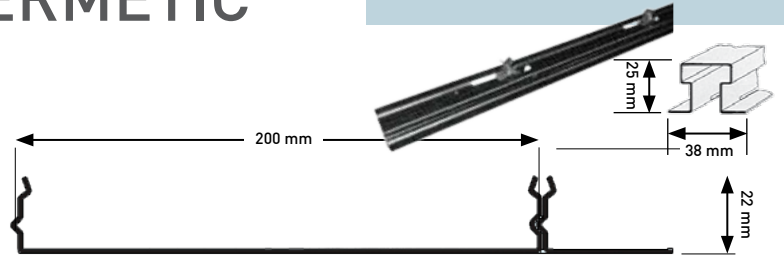

SOSTRES GRADHERMETIC

PHALCEL 200

	PHALCEL 84
SOSTRE COMPLET (m²) COLOR ESTÀNDARD (MÍNIM 1,5m²)	56,51* (6800)
LAMA MIDA 200 ALUMINI (ml)	8,96 (6801)
U LATERAL ALUMINI (ml) (PERFIL A 4m) (25x25x25)	3,83 (6802)
VIGUETA CLIPADA PHALCEL 200 (ml) (PERFIL A 4m)	7,86 (6803)