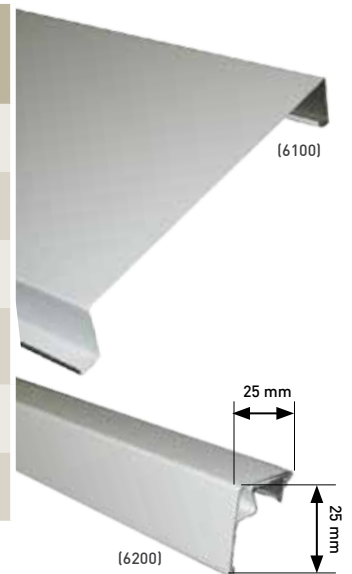

SOSTRES D'ALUMINI

ACCESSORIS

	LAMA 200 (ml)	LAMA 100 (ml)	LAMA 300 (ml)	ANGLE LATERAL (ml)
BLANC BRILLANT	5,87 (6100)	3,36 (6140)	8,88 (6150)	3,20 (6200)
BLANC MAT	6,61 (6101)	3,63 (6141)	9,79 (6151)	3,47 (6201)
ALUMINI NATURAL	6,93 (6102)	3,89 (6142)	10,67 (6152)	4,27 (6202)
LACAT FUSTES FAIG, PI, CIRERER ESLA, ROURE i NOGUERA.	8,10 (6104)	NO EXISTEIX	NO EXISTEIX	6,66 (6204)
MIRALL PLATA	13,65 (6105)	NO EXISTEIX	NO EXISTEIX	5,33 (6205)
ALTRES COLORS	CONSULTAR (6106)	CONSULTAR (6146)	CONSULTAR (6156)	CONSULTAR (6206)