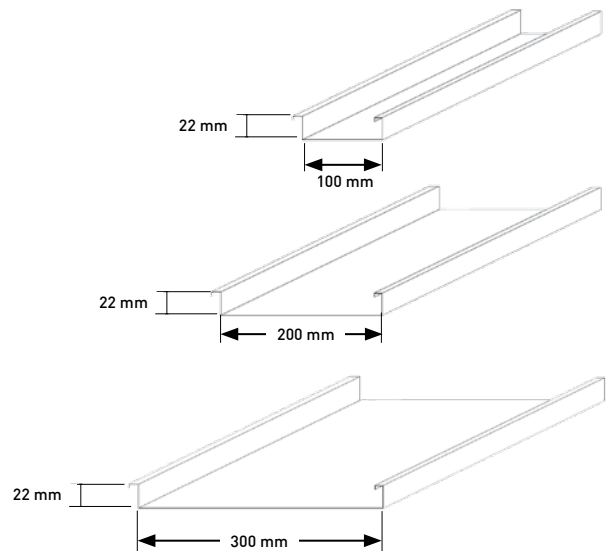

MARSOLTEC
PERSIANES MARTINEZ SOLUCIONS TÈCNIQUES

SOSTRES

2021

SOSTRES D'ALUMINI

LAMA 200

CARACTERÍSTIQUES LAMA 200

AMPLADA DE LA LAMA	20 cm
PES PER ml.	375 gr/m
PES PER m ²	1,9 kg
NOMBRE DE LAMES PER METRE	5

CARACTERÍSTIQUES LAMA 300

AMPLADA DE LA LAMA	30 cm
PES PER ml.	375 gr/m
PES PER m ²	1,7 kg
NOMBRE DE LAMES PER METRE	3,33

SOSTRE COMPLET: INCLOU LAMES, ANGLES LATERALS, CLIPS NILÓ, CLIPS METÀL·LICS I VIGUETES QUAN SIGUIN NECESSÀRIES

La mesura de fabricació del tall de les lames és la total indicada pel client (no apliquem cap descompte).

En cas de voler descomptar l'angle perimetral s'haurà d'indicar expressament a la comanda i descomptarem 2,5cm a la mesura de tall de lama.

OBSERVACIONS

Les mesures de les lames s'arrodoneixen de 5 en 5cm.
Els angles perimetrals es subministren en tires (200, 250, 300, 400 i 500).
Les lames es subministren senceres, en múltiples de 5cm.

SOSTRES GRADHERMETIC