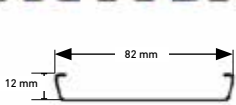

ESPECIALS

P82 (82x12 mm)