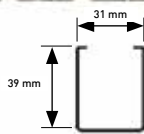

OBSERVACIONS

Les mesures de les lames s'arrodoneixen de 5 en 5cm.
Els angles perimetrals es subministren en tires (200, 250, 300, 400 i 500).
Les lames es subministren senceres, en múltiples de 5cm.

SOSTRES GRADHERMETIC

PHALCEL 200

	PHALCEL 84
SOSTRE COMPLET (m²) COLOR ESTÀNDARD (MÍNIM 1,5m²)	56,51* (6800)
LAMA MIDA 200 ALUMINI (ml)	8,96 (6801)
U LATERAL ALUMINI (ml) (PERFIL A 4m) (25x25x25)	3,83 (6802)
VIGUETA CLIPADA PHALCEL 200 (ml) (PERFIL A 4m)	7,86 (6803)

ESPECIALS

P82 (82x12 mm)

U31 (31x39 mm)

U81 (81x39 mm)

P185-15 (185x15 mm)

PV50 (57x0,6 mm)

PV100 (100x0,6 mm)

PV150 (150x0,75 mm)