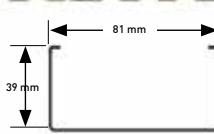

U81 (81x39 mm)