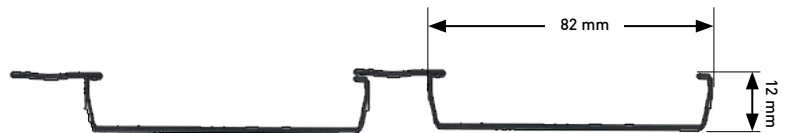

MARSOLTEC
PERSIANES MARTINEZ SOLUCIONS TÈCNIQUES

SOSTRES

2021

SOSTRES GRADHERMETIC

PHALCEL 84

PHALCEL 84	
SOSTRE COMPLET AMB LLISTONS (m ²) COLOR ESTÀNDARD (MÍNIM 1,5m ²)	56,71* (6500)
LAMA MIDA 84 ALUMINI (ml)	3,91 (6501)

PHALCEL 134

PHALCEL 134	
SOSTRE COMPLET AMB LLISTONS (m ²) COLOR ESTÀNDARD (MÍNIM 1,5m ²)	54,17* (6600)
LAMA MIDA 134 ALUMINI (ml)	5,93 (6601)

PHALCEL 100

PHALCEL 84	
SOSTRE COMPLET (m ²) COLOR ESTÀNDARD (MÍNIM 1,5m ²)	46,62* (6700)
LAMA MIDA 82 AMB ALETA ALUMINI (ml)	3,91 (6702)

	COMUNS
U LATERAL ALUMINI (ml) (PERFIL A 4m) (18x18)	2,03 (6502)
LLISTÓ ALUMINI (ml) (PERFIL A 4m) (16x16)	2,03 (6503)
VIGUETA PHALCEL ACER ZINCAT (ml) (PERFIL A 4m)	3,75 (6504)
VIGUETA PHALCEL ACER ZINCAT EXTRAPLÀ (ml) (PERFIL A 4m)	6,29 (6506)