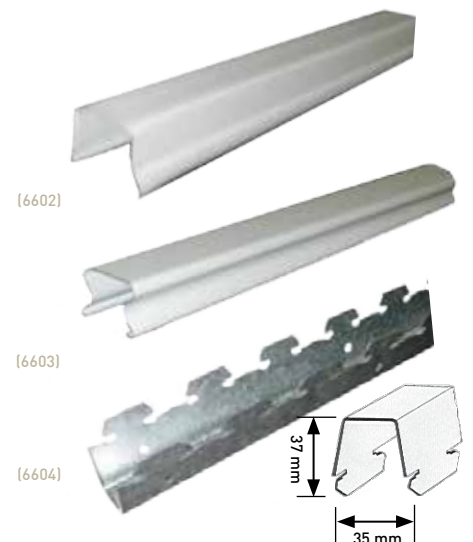

PHALCEL 134

PHALCEL 134	
SOSTRE COMPLET AMB LLISTONS (m ²) COLOR ESTÀNDARD (MÍNIM 1,5m ²)	54,17* (6600)
LAMA MIDA 134 ALUMINI (ml)	5,93 (6601)

PHALCEL 100

PHALCEL 84	
SOSTRE COMPLET (m ²) COLOR ESTÀNDARD (MÍNIM 1,5m ²)	46,62* (6700)
LAMA MIDA 82 AMB ALETA ALUMINI (ml)	3,91 (6702)

	COMUNS
U LATERAL ALUMINI (ml) (PERFIL A 4m) (18x18)	2,03 (6502)
LLISTÓ ALUMINI (ml) (PERFIL A 4m) (16x16)	2,03 (6503)
VIGUETA PHALCEL ACER ZINCAT (ml) (PERFIL A 4m)	3,75 (6504)
VIGUETA PHALCEL ACER ZINCAT EXTRAPLÀ (ml) (PERFIL A 4m)	6,29 (6506)