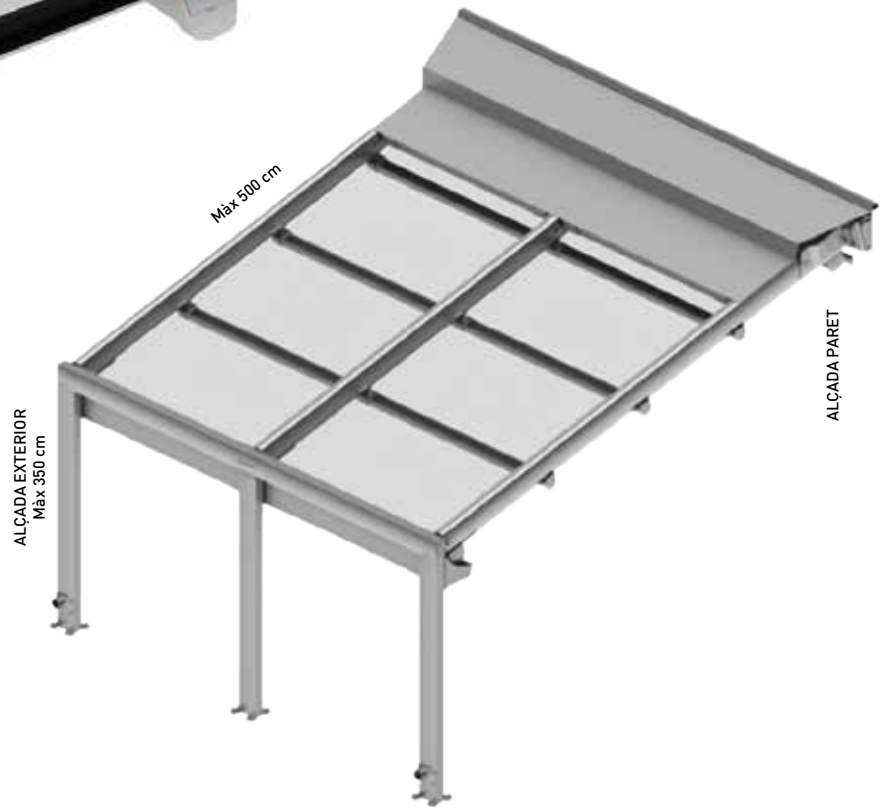

MARSOLTEC

PERSIANES MARTINEZ SOLUCIONS TÈCNIQUES

PROTECCIÓ
SOLAR

2021

ZEN RAIN

Tendal Corredís amb protecció de pluja.
Canaletes laterals i amb evacuació d'aigua pels pilars frontals.
Permet l'instal·lació de llum i so.

Sortida	ALÇADA EXTERIOR (Alçada Paret 350cm)	
	Alçada Exterior a 10% Inc	Alçada Exterior a 10% Inc
250 cm	294,7 cm	271,8 cm
275 cm	290,3 cm	265,1 cm
300 cm	285,9 cm	258,4 cm
325 cm	281,5 cm	251,7 cm
350 cm	277,1 cm	245 cm
375 cm	272,7 cm	238,3 cm
400 cm	268,3 cm	231,6 cm
425 cm	263,9 cm	224,9 cm
450 cm	259,5 cm	218,2 cm
475 cm	255 cm	211,5 cm
500 cm	250,6 cm	204,8 cm

Zen Rain inclou estructura, teixit, porteria de 96x96, sostre protector i motor via ràdio (sense emissor).

ALÇADA	AMPLADA										
	200	250	300	350	400	450	500	550	600	650	700
200	3.043	3.246	3.448	3.653	3.856	4.825	4.942	5.133	5.303	5.553	5.801
250	3.208	3.434	3.661	3.888	4.116	5.087	5.215	5.430	5.638	5.946	6.233
300	3.428	3.679	3.930	4.182	4.433	5.570	5.725	5.988	6.229	6.577	6.903
350	3.593	3.868	4.143	4.418	4.693	5.946	6.113	6.403	6.670	7.058	7.424
400	3.841	4.141	4.439	4.739	5.038	6.413	6.595	6.911	7.204	7.632	8.037
450	4.006	4.329	4.652	4.975	5.299	6.789	6.983	7.326	7.645	8.113	8.558
500	4.170	4.518	4.864	5.212	5.565	7.164	7.372	7.740	8.087	8.594	9.078

TEIXITS
PVC: TEIXIT 100% POLIÈSTER, 610 gr/m². ESTABILITAT TÈRMICA de -30°C a +70°C

ZEN RAIN (8396)

ZEN RAIN

ACCESSORIS

CARACTERÍSTIQUES ZEN RAIN

AMPLADA MÀXIMA SIMPLE	400 cm
AMPLADA MÀXIMA DOBLE	700 cm
SORTIDA MÍNIMA	150 cm
SORTIDA MÀXIMA	500 cm