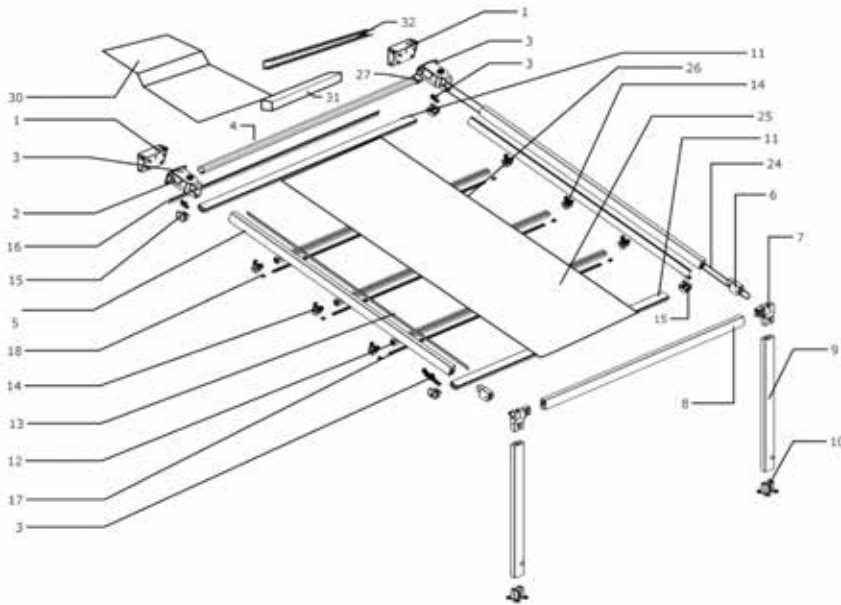

Sortida	ALÇADA EXTERIOR (Alçada Paret 350cm)	
	Alçada Exterior a 10% Inc	Alçada Exterior a 10% Inc
250 cm	294,7 cm	271,8 cm
275 cm	290,3 cm	265,1 cm
300 cm	285,9 cm	258,4 cm
325 cm	281,5 cm	251,7 cm
350 cm	277,1 cm	245 cm
375 cm	272,7 cm	238,3 cm
400 cm	268,3 cm	231,6 cm
425 cm	263,9 cm	224,9 cm
450 cm	259,5 cm	218,2 cm
475 cm	255 cm	211,5 cm
500 cm	250,6 cm	204,8 cm

Zen Rain inclou estructura, teixit, porteria de 96x96, sostre protector i motor via ràdio (sense emissor).

ALÇADA	AMPLADA										
	200	250	300	350	400	450	500	550	600	650	700
200	3.043	3.246	3.448	3.653	3.856	4.825	4.942	5.133	5.303	5.553	5.801
250	3.208	3.434	3.661	3.888	4.116	5.087	5.215	5.430	5.638	5.946	6.233
300	3.428	3.679	3.930	4.182	4.433	5.570	5.725	5.988	6.229	6.577	6.903
350	3.593	3.868	4.143	4.418	4.693	5.946	6.113	6.403	6.670	7.058	7.424
400	3.841	4.141	4.439	4.739	5.038	6.413	6.595	6.911	7.204	7.632	8.037
450	4.006	4.329	4.652	4.975	5.299	6.789	6.983	7.326	7.645	8.113	8.558
500	4.170	4.518	4.864	5.212	5.565	7.164	7.372	7.740	8.087	8.594	9.078

TEIXITS
PVC: TEIXIT 100% POLIÈSTER, 610 gr/m². ESTABILITAT TÈRMICA de -30°C a +70°C

ZEN RAIN (8396)

ZEN RAIN

ACCESSORIS

CARACTERÍSTIQUES ZEN RAIN

AMPLADA MÀXIMA SIMPLE	400 cm
AMPLADA MÀXIMA DOBLE	700 cm
SORTIDA MÍNIMA	150 cm
SORTIDA MÀXIMA	500 cm

TEIXITS:

PVC 100% OPACA 850g/m²
RESISTÈNCIA TEMPERATURA -30°C +70°C
RESISTÈNCIA AL FOC M2

MOTORITZACIÓ:

#8 PERFIL 90x50 HOR

#9 PERFIL 90x50 VERTICAL

#5 PERFIL 90x50 GUIA

#12 PERFIL PALILLERIA

#11 PERFIL TERMINAL