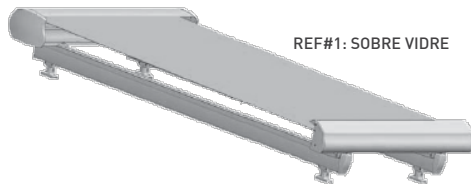

REF#4: 6 POTES

TENDALS - VERANDA

ACCESSORIS

CARACTERÍSTIQUES VERANDA

AMPLADA MÍNIMA	250 cm
AMPLADA MÀXIMA	600 cm
SORTIDA MÍNIMA	250 cm
SORTIDA MÀXIMA	600 cm

MOTOR:

	MOTOR 50 Nm	MOTOR 85 Nm	MOTOR 120 Nm
SOMFY MECÀNIC OREA	402,80 (4987)	519,15 (4988)	606,10 (4989)
SOMFY RÀDIO - IO SUNEA	432,57 (4947)	537,26 (4950)	623,82 (4952)

TOTS ELS MOTORS SON **IP44**.
INCLOU SUPORTS TENDAL, ACOBLAMENTS OJIVA.
NO INCLOU EMISSORS.

REF#1: SOBRE VIDRE