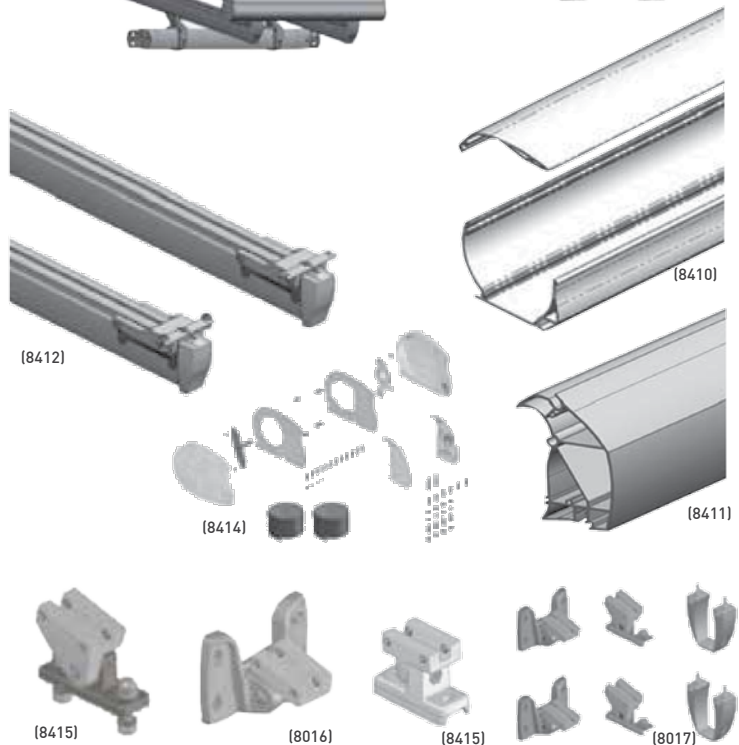

REF#1: SOBRE VIDRE

REF#2: ENTRE PARETS  
I PARET AL DARRERA

REF#3: 2 POTES  
I PARET AL DARRERA

REF#4: 6 POTES

REF#5: ENTRE 2 PARETS

### ACCESSORIS:

	ACCESSORIS (uni)
JOC DE PERFILS DE COFRE (4, 5, 6 o 7) R. EST (ml)	121,89 (8410)
PERFIL BARRA DE CÀRREGA (4, 5, 6 o 7) R. ES (ml)	113,77 (8411)
JOC DE GUIES A 2,5m RAL EST (joc)	1.360,45 (8412)
JOC DE GUIES A 3m RAL EST (joc)	1.541,84 (8413)
JOC DE GUIES A 4m RAL EST (joc)	1.777,65 (8413)
JOC DE GUIES A 5m RAL EST (joc)	1.959,04 (8413)
KIT TAPES COFRE	97,60 (8414)
KIT ANCLATGE ARTICULAT	33,14 (8415)
KIT ANCLATGE PARET	39,77 (8416)
KIT ANCLATGE PARET PORTERIA	205,37 (8417)