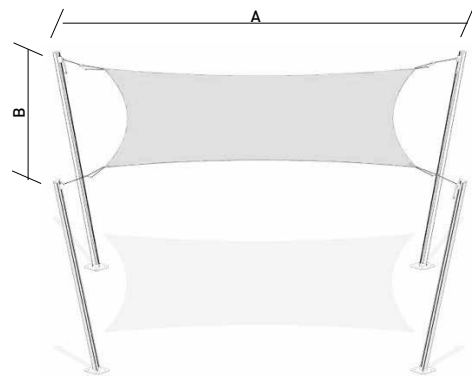

antracita

	ALÇADA	DIMENSÍO TOTAL (AxB)	TEIXIT (uni)	ESTRUCTURA (uni)	TOTAL (uni)
3m x 3m	2,8 m 4 x BASIC LOCK	4,4m x 4,4m	499,10 (8500)	1.449,11 (8520)	1.874,91 (8540)
4m x 4m	2,8 m 4 x BASIC LOCK	5,4m x 5,4m	719,79 (8501)	1.449,11 (8521)	2.099,37 (8541)
5m x 5m	2,8 m 4 x BASIC LOCK	6,4m x 6,4m	978,88 (8502)	1.449,11 (8522)	2.298,75 (8542)
5,5m x 5,5m	3,2 m 4 x BASIC LOCK	6,9m x 6,9m	1.699,54 (8503)	1.899,50 (8523)	3.437,53 (8543)
3m x 2m	2,8 m 4 x BASIC LOCK	4,6m x 3,3m	478,12 (8505)	1.449,11 (8525)	1.849,11 (8545)
4m x 3m	2,8 m 4 x BASIC LOCK	5,6m x 4,2m	599,88 (8506)	1.449,11 (8526)	1.969,19 (8546)
5m x 3m			751,35 (8507)		
5m x 4m	2,8 m 4 x BASIC LOCK	6,5m x 5,3m	979,50 (8508)	1.449,11 (8528)	2.329,10 (8548)
6m x 3m			937,84 (8509)		
6m x 4m	3,2 m 4 x BASIC LOCK	7,6m x 5,1m	997,46 (8510)	1.899,50 (8530)	2.765,93 (8550)
6m x 5m	3,2 m 4 x BASIC LOCK	7,5m x 6,3m	1.396,53 (8511)	1.899,50 (8531)	3.149,21 (8551)
4 x 4 x 4 m			596,87 (8515)		
4,5 x 4,5 x 4,5m			627,23 (8516)		
5 x 5 x 5m			698,15 (8517)		
4 x 5 x 6,3m			714,27 (8518)		
4 x 5 x 5m			639,71 (8519)		

PUNTAL ACER ALTA RESISTÈNCIA GALVANITZAT I LACAT A 2,80 M RAL 9006, 1013, ANTRACITA O BRONZE	189,55 (8570)
PUNTAL ACER ALTA RESISTÈNCIA GALVANITZAT I LACAT A 3,20 M RAL 9006, 1013, ANTRACITA O BRONZE	249,01 (8571)
SUPORT PER PUNTAL 2,80M (90°/75°) (25cm x 25 cm) i 60 cm alçada	139,86 (8572)
SUPORT PER PUNTAL 3,20M (90°/80°) (25cm x 25 cm) i 75 cm alçada	187,3 (8573)
CAIXA ACER PER COBRIR EL SUPORT	59,01 (8574)