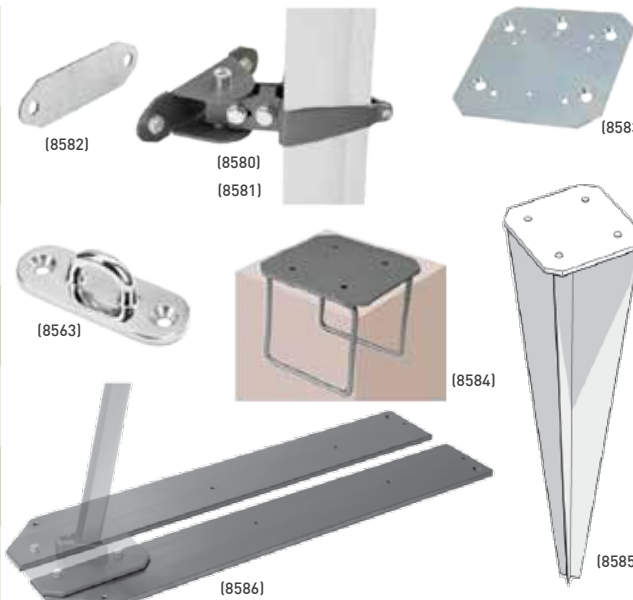

SUPORT FIXACCIÓ A PARET AMB INCLINACIÓ MÀXIMA 140° (ACER)	140,60 (8580)
SUPORT FIXACCIÓ A PARET AMB INCLINACIÓ MÀXIMA 140° (INOX)	209,86 (8581)
CONTRAPLACA FIXACCIÓ BARANA INOX	45,00 (8582)
CONTRAPLACA FIXACCIÓ SUPORT PUNTAL (25cm x 25 cm)	54,68 (8583)
SUPORT PER ENCASTAR AL TERRA (25cm x 25 cm) PROFUNDITAT 20cm	139,62 (8584)
PUNTAL PER SORRA O TERRA (80cm)	125,01 (8585)
CONTRAPÈS PER PUNTAL 2,8m CÀRREGA APLICABLE 225KG (115cm x 40cm)	281,25 (8586)