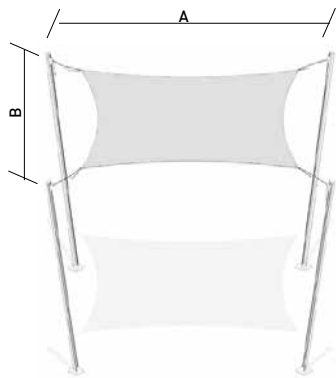

antracita

	ALÇADA	DIMENSÍO TOTAL (AxB)	TEIXIT (uni)	ESTRUCTURA (uni)	TOTAL (uni)
3m x 3m	2,8 m 4 x BASIC LOCK	4,4m x 4,4m	499,10 (8500)	1.449,11 (8520)	1.874,91 (8540)
4m x 4m	2,8 m 4 x BASIC LOCK	5,4m x 5,4m	719,79 (8501)	1.449,11 (8521)	2.099,37 (8541)
5m x 5m	2,8 m 4 x BASIC LOCK	6,4m x 6,4m	978,88 (8502)	1.449,11 (8522)	2.298,75 (8542)
5,5m x 5,5m	3,2 m 4 x BASIC LOCK	6,9m x 6,9m	1.699,54 (8503)	1.899,50 (8523)	3.437,53 (8543)
3m x 2m	2,8 m 4 x BASIC LOCK	4,6m x 3,3m	478,12 (8505)	1.449,11 (8525)	1.849,11 (8545)
4m x 3m	2,8 m 4 x BASIC LOCK	5,6m x 4,2m	599,88 (8506)	1.449,11 (8526)	1.969,19 (8546)
5m x 3m			751,35 (8507)		
5m x 4m	2,8 m 4 x BASIC LOCK	6,5m x 5,3m	979,50 (8508)	1.449,11 (8528)	2.329,10 (8548)
6m x 3m			937,84 (8509)		
6m x 4m	3,2 m 4 x BASIC LOCK	7,6m x 5,1m	997,46 (8510)	1.899,50 (8530)	2.765,93 (8550)
6m x 5m	3,2 m 4 x BASIC LOCK	7,5m x 6,3m	1.396,53 (8511)	1.899,50 (8531)	3.149,21 (8551)
4 x 4 x 4 m			596,87 (8515)		
4,5 x 4,5 x 4,5m			627,23 (8516)		
5 x 5 x 5m			698,15 (8517)		
4 x 5 x 6,3m			714,27 (8518)		
4 x 5 x 5m			639,71 (8519)		

PUNTAL ACER ALTA RESISTÈNCIA GALVANITZAT I LACAT A 2,80 M RAL 9006, 1013, ANTRACITA O BRONZE	189,55 (8570)
PUNTAL ACER ALTA RESISTÈNCIA GALVANITZAT I LACAT A 3,20 M RAL 9006, 1013, ANTRACITA O BRONZE	249,01 (8571)
SUPORT PER PUNTAL 2,80M (90°/75°) (25cm x 25 cm) i 60 cm alçada	139,86 (8572)
SUPORT PER PUNTAL 3,20M (90°/80°) (25cm x 25 cm) i 75 cm alçada	187,3 (8573)
CAIXA ACER PER COBRIR EL SUPORT	59,01 (8574)