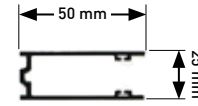

GUIES

GUIA G11
CABLE ACER 1mm RECOBERT DE NILÓ (INTERIOR)

GUIA G13
CABLE ACER 3mm RECOBERT DE NILÓ

GUIA G2220
TRANSLÚCIDA
EXTERIOR

GUIA G3165
OPACA
EXTERIOR

GUIA G5025
OPACA
INTERIOR/EXTERIOR**

GUIA G8030
OPACA
INTERIOR/EXTERIOR**

	ALÇADA	100	150	200	250	300	350	400
G 11		23,33 (8001)	26,83 (8002)	30,33 (8003)	30,33 (8004)	NO DISPONIBLE	NO DISPONIBLE	NO DISPONIBLE
G 13		64,17 (8005)	67,67 (8006)	71,17 (8007)	75,83 (8008)	79,33 (8009)	82,83 (8010)	87,50 (8011)
G 2220		23,33 (8012)	32,67 (8013)	43,17 (8014)	52,50 (8015)	63,00 (8016)	72,33 (8017)	78,17 (8018)
G 3165		40,83 (8019)	58,33 (8020)	75,83 (8021)	93,33 (8022)	116,67 (8023)	134,17 (8024)	151,67 (8025)
G 5025		37,33 (8026)	46,67 (8027)	56,00 (8028)	65,33 (8029)	74,67 (8030)	84,00 (8031)	93,33 (8032)
G 6024		52,50 (8033)	81,67 (8034)	110,83 (8035)	140,00 (8036)	169,17 (8037)	198,33 (8038)	227,50 (8039)