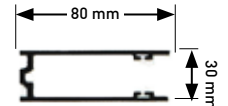

GUIES

GUIA G11
CABLE ACER 1mm RECOBERT DE NILÓ (INTERIOR)

GUIA G13
CABLE ACER 3mm RECOBERT DE NILÓ

GUIA G2220
TRANSLÚCIDA
EXTERIOR

GUIA G3165
OPACA
EXTERIOR

GUIA G5025
OPACA
INTERIOR/EXTERIOR**

GUIA G8030
OPACA
INTERIOR/EXTERIOR**

	ALÇADA	100	150	200	250	300	350	400
G 11		23,33 (8001)	26,83 (8002)	30,33 (8003)	30,33 (8004)	NO DISPONIBLE	NO DISPONIBLE	NO DISPONIBLE
G 13		64,17 (8005)	67,67 (8006)	71,17 (8007)	75,83 (8008)	79,33 (8009)	82,83 (8010)	87,50 (8011)
G 2220		23,33 (8012)	32,67 (8013)	43,17 (8014)	52,50 (8015)	63,00 (8016)	72,33 (8017)	78,17 (8018)
G 3165		40,83 (8019)	58,33 (8020)	75,83 (8021)	93,33 (8022)	116,67 (8023)	134,17 (8024)	151,67 (8025)
G 5025		37,33 (8026)	46,67 (8027)	56,00 (8028)	65,33 (8029)	74,67 (8030)	84,00 (8031)	93,33 (8032)
G 6024		52,50 (8033)	81,67 (8034)	110,83 (8035)	140,00 (8036)	169,17 (8037)	198,33 (8038)	227,50 (8039)