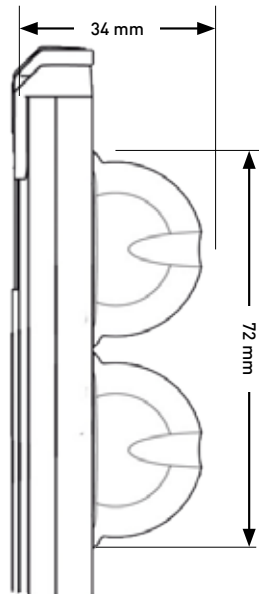

CORTINA NANOBLIND

SIMPLE

DOBLE

	NANOBLIND (uni)
NANOBLIND SIMPLE BLANC, MARFIL RAL 1013, PLATA RAL 9006, TESTA DI MORO	TAULA PÀG 160 (8094)
NANOBLIND DOBLE BLANC, MARFIL RAL 1013, PLATA RAL 9006, TESTA DI MORO	TAULA PÀG 161 (8095)
DESPESES D'ENVIAMENT (1 unitat) (uni)	125,00 (8096)
DESPESES D'ENVIAMENT (2-3 unitats) (uni)	185,00 (8097)
DESPESES D'ENVIAMENT (A partir de 4 unitats) (uni)	250,00 (8098)
VARETA D'ACCIONAMENT (NO INCLOSSA)	29,90 (8099)

AQUEST TIPUS DE CORTINES PODEN DEIXAR PASSAR LLUM PER LES GUIES.
LLIURAMENT 3-4 SETMANES APROX.

OSCURANTE	Tarifa A
	A001
	A055
	A025
	A026
	A007
	A033
	A081
	A019
	A018
	A056

FILTRANTE	Tarifa A
	T401
	T405
	T404
	T403
	T411
	T412
	T406
	T409
	T410
	T408

OSCURANTE	Tarifa B
	024
	025
FILTRANTE	Tarifa B
	026
	027
FILTRANTE	Tarifa C
	033
	034
	035