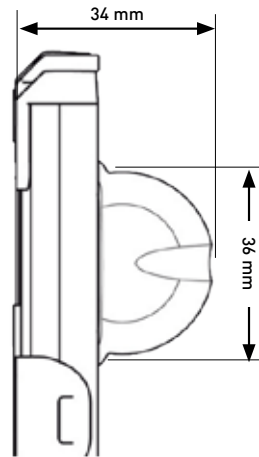

CORTINA NANOBLIND

SIMPLE