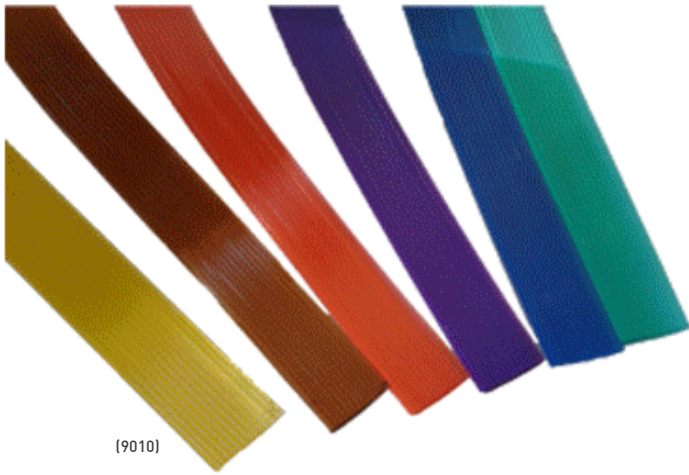

PERSIANES MONOBLOCKS ACCESSORIS MOTORS GELOSIES SOSTRES MOSQUITERES SCREENS TENDALS CORTINES PORTES PLEGABLES BALLESTES I REIXES

CORTINES PVC

PVC

	CORTINES (m²) MÍN. 1,5m ²
PAOLA BLANC, MARRÓ	66,25 (9001)
HYDRA BLANC, NEGRE, GROC, BLAU, MEL, VERMELL, VERD O VIOLETA	57,14 (9003)
ORION OPAC: BLANC, GROC, BLAU, BEIX, CAMEL, GRIS, MARRÓ, VERMELL, VERD TRANSPARENT: TRANSPARENT, GROC, BLAU, MEL, VERMELL, VERD, VIOLETA	62,39 (9004)
KATIA ANODITZADA ALUMINI PLATA, OR, MARRÓ	77,65 (9007)
KATIA DE PLÀSTIC OPAC: BLANC, MARRÓ, GRIS, NEGRE TRANSPARENT: BLANC, MEL, TARONJA, VERMELL, VERD, BLAU, MARRÓ	CONS (9008) CONS (9009)
CINTA PLANA 2cm OPAC: BLANC, GROC, BLAU, BEIX, CAMEL, GRIS, MARRÓ, VERMELL, VERD TRANSPARENT: TRANSPARENT, GROC, BLAU, MEL, VERMELL, VERD, VIOLETA	41,96 (9010)
MIAMI	42,92 (9011)

CORTINES PVC

[9010]

[9010]

[9004]

[9004]

[9008]

[9007]

[9011]