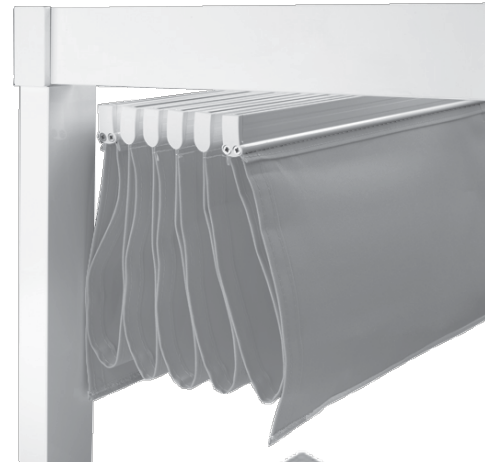

PERFIL INTERMIG SIMPLE (4, 5, 6, 7) [ml] NEGRE, PLATA, BRONZE, 7011, 8014 i RAL (5, 7) [ml]	8,20 (8360) 9,93 (8360)
PERFIL INTERMIG DOBLE (4, 5, 6, 7) [ml] NEGRE, PLATA, BRONZE, 7011, 8014 i RAL (5, 7) [ml]	8,95 (8361) 11,03 (8361)
TUB ESTRUCTURAL 80x40 BLANC (4, 5, 6, 7) [ml] NEGRE, PLATA, BRONZE, 7011, 8014 i RAL (5, 7) [ml]	21,46 (8362) 24,61 (8362)
TUB GUIA 80x40 (4, 5, 6, 7) [ml] NEGRE, PLATA, BRONZE, 7011, 8014 i RAL (5, 7) [ml]	24,97 (8363-00) 28,77 (8363)
TUB ESTRUC. RANURAT 80x40 BLANC (5, 7) [ml] NEGRE, PLATA, BRONZE, 7011, 8014 i RAL (5, 7) [ml]	29,05 (8364) 43,58 (8364)
TAP LATERAL INTERMIG SIMPLE BLANC/NEGRE	0,28 (8365)
TAP LATERAL INTERMIG DOBLE BLANC/NEGRE	0,28 (8366)
POLITJA MÒBIL LLARGA (9 cm) BLANC/NEGRE	4,66 (8367)
POLITJA MÒBIL CURTA (6 cm) BLANC/NEGRE	4,44 (8368)
POLITJA FINAL BLANC/NEGRE	2,91 (8369)
TREPITJA CORDES	2,01 (8382)
POLITJA DOBLE PETITA BLANC/NEGRE	6,73 (8370)
POLITJA DOBLE PVC BLANC/NEGRE	10,52 (8371)
SUBJECTA TUB 40x40 A PARET BLANC/NEGR/RAL	4,26 (8383)
SUBJECTA TUB 80x40 A PARET BLANC/NEGR/RAL	4,76 (8372)
LLIGACORDES PVC BLANC/NEGRE	1,86 (8373)
SUPORT PEU 80x40 BLANC/NEGR/RAL	25,52 (8374)
SUPORT GUIA 40x40 BLANC/NEGR/RAL	8,28 (8383)
SUPORT GUIA 80x40 BLANC/NEGR/RAL	13,79 (8375)
SOSTRE TENDAL CORREDÍS (4, 5, 6, 7) (ml) 20cm NEGRE, PLATA, BRONZE, 7011, 8014 i RAL (5, 7) [ml]	27,04 (8376) 31,14 (8376)
JOC SUPORTS CANTONADA REGULABLE B/N/R	96,50 (8377)
SUPORT TIPUS T	43,47 (8378)
SUPORT CANTONADA SIMPLE	27,57 (8379)
CORDA BLANCA	0,96 (8383)

OBSERVACIONS

Colors taula pàgina 172: **BLANC, PLATA TX, NEGRE TX, BRONZE TX, RAL 1013, RAL 7011, RAL 7022, RAL 8014.**
Suplement del 15% RAL 7016 TX, RAL 7035, RAL 8017, RAL 8019, RAL 6005, RAL 6009, RAL 3005, INOX.
Suplement del 50% Altres RAL estàndard..
Homologació resistència al vent classe 3 fins a 5m de sortida.
Bambolina per defecte #1 Recta.