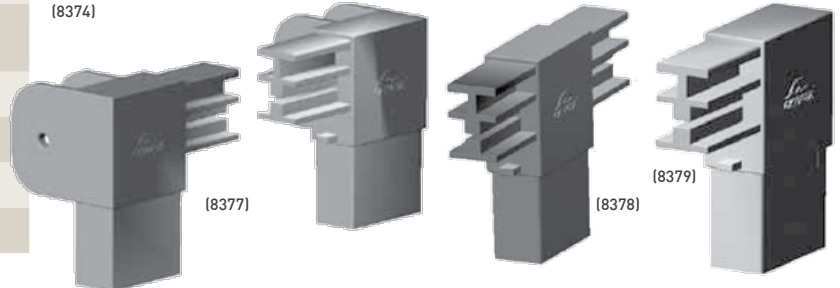

NECESSARI 3 GUIES (INCLÒS AL PREU)

TENDALS - CORREDÍS

ACCESSORIS

KIT MOTORITZACIÓ AMB MOTOR iO: (No inclou emissor)

	SORTIDA 4m	SORTIDA 5m	SORTIDA 6m	SORTIDA 7m
2 GUIES	1.399 (8351)	1.470 (8353)	1.541 (8355)	1.612 (8357)
3 GUIES	1.734 (8352)	1.840 (8354)	1.946 (8356)	2.053 (8358)

ACCESSORIS:

PERFIL INTERMIG SIMPLE (4, 5, 6, 7) [ml] NEGRE, PLATA, BRONZE, 7011, 8014 i RAL (5, 7) [ml]	8,20 (8360) 9,93 (8360)
PERFIL INTERMIG DOBLE (4, 5, 6, 7) [ml] NEGRE, PLATA, BRONZE, 7011, 8014 i RAL (5, 7) [ml]	8,95 (8361) 11,03 (8361)
TUB ESTRUCTURAL 80x40 BLANC (4, 5, 6, 7) [ml] NEGRE, PLATA, BRONZE, 7011, 8014 i RAL (5, 7) [ml]	21,46 (8362) 24,61 (8362)
TUB GUIA 80x40 (4, 5, 6, 7) [ml] NEGRE, PLATA, BRONZE, 7011, 8014 i RAL (5, 7) [ml]	24,97 (8363-00) 28,77 (8363)
TUB ESTRUC. RANURAT 80x40 BLANC (5, 7) [ml] NEGRE, PLATA, BRONZE, 7011, 8014 i RAL (5, 7) [ml]	29,05 (8364) 43,58 (8364)
TAP LATERAL INTERMIG SIMPLE BLANC/NEGRE	0,28 (8365)
TAP LATERAL INTERMIG DOBLE BLANC/NEGRE	0,28 (8366)
POLITJA MÒBIL LLARGA (9 cm) BLANC/NEGRE	4,66 (8367)
POLITJA MÒBIL CURTA (6 cm) BLANC/NEGRE	4,44 (8368)
POLITJA FINAL BLANC/NEGRE	2,91 (8369)
TREPITJA CORDES	2,01 (8382)
POLITJA DOBLE PETITA BLANC/NEGRE	6,73 (8370)
POLITJA DOBLE PVC BLANC/NEGRE	10,52 (8371)
SUBJECTA TUB 40x40 A PARET BLANC/NEGR/RAL	4,26 (8383)
SUBJECTA TUB 80x40 A PARET BLANC/NEGR/RAL	4,76 (8372)
LLIGACORDES PVC BLANC/NEGRE	1,86 (8373)
SUPORT PEU 80x40 BLANC/NEGR/RAL	25,52 (8374)
SUPORT GUIA 40x40 BLANC/NEGR/RAL	8,28 (8383)
SUPORT GUIA 80x40 BLANC/NEGR/RAL	13,79 (8375)
SOSTRE TENDAL CORREDÍS (4, 5, 6, 7) (ml) 20cm NEGRE, PLATA, BRONZE, 7011, 8014 i RAL (5, 7) [ml]	27,04 (8376) 31,14 (8376)
JOC SUPORTS CANTONADA REGULABLE B/N/R	96,50 (8377)
SUPORT TIPUS T	43,47 (8378)
SUPORT CANTONADA SIMPLE	27,57 (8379)
CORDA BLANCA	0,96 (8383)