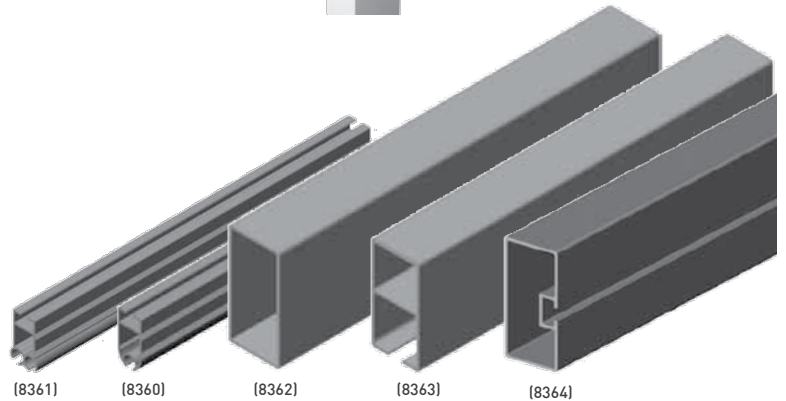

SORTIDA

	SUPLEMENT	200	250	300	350	400	450	500	550	600	650	700	SUPLEMENT
ALÇADA 250cm	1 PORTERIA	234	245	257	268	280	302	302	329	330	352	352	PILAR EXTRA 97
	2 PORT. "PÈRGOLA"	468	491	514	536	558	603	603	660	661	705	705	

ACCESSORIS:

PERFIL INTERMIG SIMPLE (4, 5, 6, 7) [ml] NEGRE, PLATA, BRONZE, 7011, 8014 i RAL (5, 7) [ml]	8,20 (8360) 9,93 (8360)
PERFIL INTERMIG DOBLE (4, 5, 6, 7) [ml] NEGRE, PLATA, BRONZE, 7011, 8014 i RAL (5, 7) [ml]	8,95 (8361) 11,03 (8361)
TUB ESTRUCTURAL 80x40 BLANC (4, 5, 6, 7) [ml] NEGRE, PLATA, BRONZE, 7011, 8014 i RAL (5, 7) [ml]	21,46 (8362) 24,61 (8362)
TUB GUIA 80x40 (4, 5, 6, 7) [ml] NEGRE, PLATA, BRONZE, 7011, 8014 i RAL (5, 7) [ml]	24,97 (8363-00) 28,77 (8363)
TUB ESTRUC. RANURAT 80x40 BLANC (5, 7) [ml] NEGRE, PLATA, BRONZE, 7011, 8014 i RAL (5, 7) [ml]	29,05 (8364) 43,58 (8364)
TAP LATERAL INTERMIG SIMPLE BLANC/NEGRE	0,28 (8365)
TAP LATERAL INTERMIG DOBLE BLANC/NEGRE	0,28 (8366)
POLITJA MÒBIL LLARGA (9 cm) BLANC/NEGRE	4,66 (8367)
POLITJA MÒBIL CURTA (6 cm) BLANC/NEGRE	4,44 (8368)
POLITJA FINAL BLANC/NEGRE	2,91 (8369)
TREPITJA CORDES	2,01 (8382)
POLITJA DOBLE PETITA BLANC/NEGRE	6,73 (8370)
POLITJA DOBLE PVC BLANC/NEGRE	10,52 (8371)
SUBJECTA TUB 40x40 A PARET BLANC/NEGR/RAL	4,26 (8383)
SUBJECTA TUB 80x40 A PARET BLANC/NEGR/RAL	4,76 (8372)
LLIGACORDES PVC BLANC/NEGRE	1,86 (8373)
SUPORT PEU 80x40 BLANC/NEGR/RAL	25,52 (8374)
SUPORT GUIA 40x40 BLANC/NEGR/RAL	8,28 (8383)
SUPORT GUIA 80x40 BLANC/NEGR/RAL	13,79 (8375)
SOSTRE TENDAL CORREDÍS (4, 5, 6, 7) (ml) 20cm NEGRE, PLATA, BRONZE, 7011, 8014 i RAL (5, 7) [ml]	27,04 (8376) 31,14 (8376)
JOC SUPORTS CANTONADA REGULABLE B/N/R	96,50 (8377)
SUPORT TIPUS T	43,47 (8378)
SUPORT CANTONADA SIMPLE	27,57 (8379)
CORDA BLANCA	0,96 (8383)