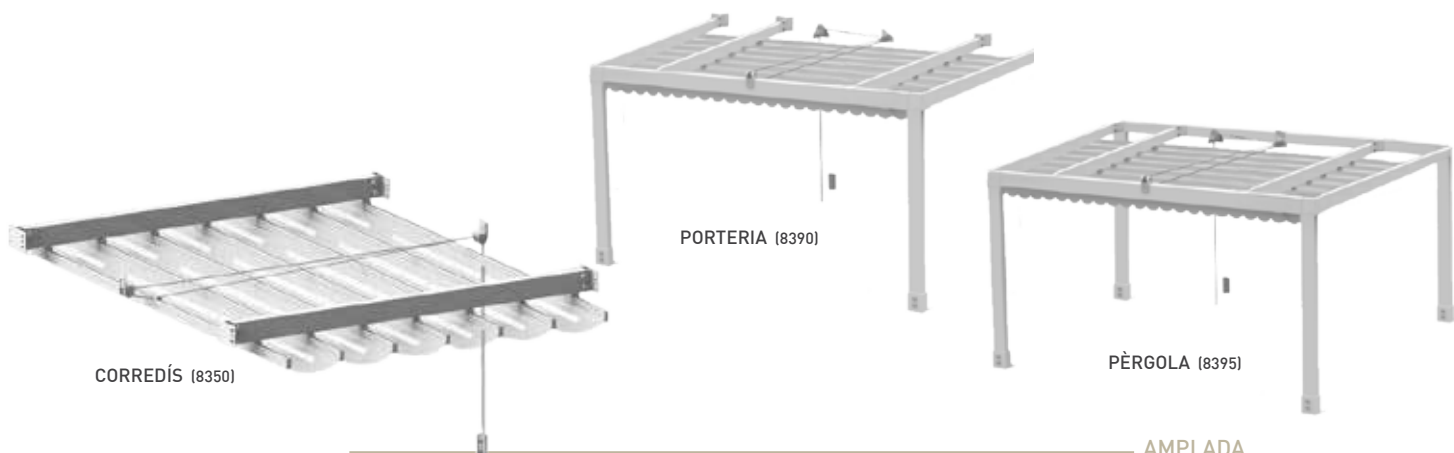

TENDALS - CORREDÍS 80x40

ENTRE PARETS - PORTERIA - PÈRGOLA

AMPLADA

	TEIXIT	200	250	300	350	400	450	500	550	600	650	700	REFORÇ PERIMETRAL	3 GUIA ADICIONAL
200 (4)	ACRÍLIC	452	495	512	569	625	702	738	892	892	969	1.004	77	150
	SOLTIS 96 /SCREEN	571	661	681	771	862	973	1.042	1.230	1.230	1.340	1.411		
	SOLTIS-92	629	733	754	859	964	1.089	1.173	1.376	1.376	1.500	1.585		
250 (5)	ACRÍLIC	508	575	599	667	735	827	871	1.052	1.052	1.144	1.188	90	170
	SOLTIS 96 /SCREEN	673	782	806	915	1.025	1.157	1.243	1.466	1.466	1.598	1.684		
	SOLTIS-92	744	871	895	1.022	1.148	1.299	1.403	1.643	1.643	1.794	1.897		
300 (6)	ACRÍLIC	580	659	686	765	845	951	1.003	1.212	1.212	1.318	1.372	103	190
	SOLTIS 96 /SCREEN	776	904	931	1.058	1.186	1.342	1.443	1.701	1.701	1.856	1.958		
	SOLTIS-92	859	1.009	1.036	1.184	1.334	1.510	1.632	1.911	1.911	2.087	2.209		
350 (7)	ACRÍLIC	652	742	772	863	954	1.076	1.135	1.373	1.373	1.494	1.555	116	210
	SOLTIS 96 /SCREEN	878	1.025	1.055	1.201	1.349	1.526	1.643	1.936	1.936	2.114	2.231		
	SOLTIS-92	974	1.145	1.175	1.347	1.519	1.720	1.861	2.179	2.179	2.380	2.521		
400 (8)	ACRÍLIC	724	826	860	962	1.064	1.200	1.269	1.533	1.533	1.669	1.738	129	231
	SOLTIS 96 /SCREEN	979	1.145	1.179	1.346	1.511	1.711	1.843	2.172	2.172	2.371	2.504		
	SOLTIS-92	1.089	1.283	1.316	1.510	1.703	1.931	2.091	2.446	2.446	2.674	2.833		
450 (9)	ACRÍLIC	817	930	967	1.080	1.194	1.344	1.421	1.724	1.724	1.874	1.951	152	272
	SOLTIS 96 /SCREEN	1.102	1.287	1.324	1.509	1.694	1.916	2.064	2.438	2.438	2.660	2.808		
	SOLTIS-92	1.224	1.440	1.478	1.693	1.909	2.161	2.340	2.640	2.640	2.882	3.054		
500 (10)	ACRÍLIC	868	993	1.034	1.158	1.284	1.448	1.533	1.782	1.782	1.942	2.023	155	272
	SOLTIS 96 /SCREEN	1.184	1.388	1.428	1.632	1.836	2.080	2.244	2.541	2.541	2.776	2.933		
	SOLTIS-92	1.320	1.557	1.598	1.835	2.074	2.352	2.549	2.867	2.867	3.134	3.325		
550 (11)	ACRÍLIC	961	1.096	1.141	1.277	1.414	1.594	1.687	1.966	1.966	2.140	2.228	178	313
	SOLTIS 96 /SCREEN	1.307	1.529	1.573	1.796	2.018	2.285	2.465	2.797	2.797	3.053	3.226		
	SOLTIS-92	1.455	1.715	1.758	2.018	2.278	2.583	2.798	3.154	3.154	3.446	3.654		
600 (12)	ACRÍLIC	1.012	1.160	1.207	1.355	1.503	1.698	1.798	2.091	2.091	2.278	2.375	181	313
	SOLTIS 96 /SCREEN	1.388	1.629	1.677	1.919	2.160	2.449	2.644	2.994	2.994	3.272	3.459		
	SOLTIS-92	1.549	1.832	1.879	2.161	2.443	2.772	3.007	3.382	3.382	3.699	3.925		
650 (13)	ACRÍLIC	1.105	1.264	1.314	1.473	1.633	1.843	1.951	2.365	2.274	2.476	2.580	204	353
	SOLTIS 96 /SCREEN	1.510	1.771	1.821	2.082	2.343	2.654	2.864	3.250	3.250	3.549	3.751		
	SOLTIS-92	1.685	1.989	2.040	2.344	2.649	3.003	3.257	3.669	3.669	4.010	4.254		
700 (14)	ACRÍLIC	1.156	1.327	1.381	1.551	1.723	1.947	2.064	2.495	2.495	2.719	2.836	207	353
	SOLTIS 96 /SCREEN	1.593	1.872	1.925	2.206	2.485	2.819	3.044	3.447	3.447	3.768	3.984		
	SOLTIS-92	1.779	2.106	2.160	2.486	2.704	3.070	3.332	3.897	3.897	4.263	4.525		

SORTIDA

	SUPLEMENT	200	250	300	350	400	450	500	550	600	650	700	SUPLEMENT
ALÇADA 250cm	1 PORTERIA	234	245	257	268	280	302	302	329	330	352	352	PILAR EXTRA 97
	2 PORT. "PÈRGOLA"	468	491	514	536	558	603	603	660	661	705	705	

NECESSARI 3 GUIES (INCLÒS AL PREU)