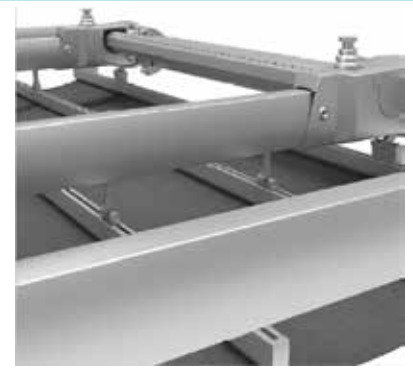

TENDALS - CORREDÍS ZEN

ZEN 90X50

SISTEMA MOTOR

	SORTIDA 4m	SORTIDA 5m	SORTIDA 6m	SORTIDA 7m
2 GUIES	1.272	1.320	1.368	1.416
3 GUIES	1.489	1.562	1.634	1.707

KIT + MOTOR SOMFY iO (NO INCLOU EMISSOR)
AMPLADA

	TEIXIT	200	250	300	350	400	450	500	550	600	650	700	REFORÇ PERIMETRAL	3a GUIA ADICIONAL
200 (4)	ACRÍLIC	584	642	663	720	779	836	894	1.090	1.090	1.169	1.205	117	144
	SOLTIS 96 /SCREEN	719	811	832	924	1.015	1.107	1.198	1.428	1.428	1.541	1.611		
	SOLTIS-92	778	884	905	1.011	1.117	1.223	1.329	1.573	1.573	1.701	1.785		
250 (5)	ACRÍLIC	662	731	756	826	895	964	1.032	1.260	1.260	1.353	1.398	132	171
	SOLTIS 96 /SCREEN	828	938	963	1.074	1.184	1.295	1.405	1.673	1.673	1.808	1.894		
	SOLTIS-92	898	1.027	1.052	1.180	1.308	1.437	1.564	1.850	1.850	2.003	2.107		
300 (6)	ACRÍLIC	740	820	848	930	1.011	1.091	1.172	1.429	1.429	1.538	1.590	147	197
	SOLTIS 96 /SCREEN	935	1.065	1.093	1.223	1.352	1.482	1.612	1.918	1.918	2.076	2.178		
	SOLTIS-92	1.018	1.169	1.198	1.349	1.499	1.650	1.801	2.128	2.128	2.306	2.429		
350 (7)	ACRÍLIC	817	909	941	1.034	1.127	1.219	1.311	1.599	1.599	1.724	1.784	164	223
	SOLTIS 96 /SCREEN	1.042	1.192	1.223	1.373	1.521	1.669	1.819	2.162	2.162	2.343	2.460		
	SOLTIS-92	1.140	1.312	1.344	1.518	1.690	1.863	2.037	2.405	2.405	2.610	2.751		
400 (8)	ACRÍLIC	895	999	1.035	1.139	1.243	1.347	1.451	1.768	1.768	1.908	1.977	179	249
	SOLTIS 96 /SCREEN	1.151	1.318	1.353	1.521	1.690	1.858	2.026	2.407	2.407	2.611	2.743		
	SOLTIS-92	1.260	1.455	1.491	1.687	1.882	2.077	2.273	2.682	2.682	2.913	3.072		
450 (9)	ACRÍLIC	997	1.113	1.152	1.268	1.383	1.499	1.614	1.976	1.976	2.130	2.207	206	301
	SOLTIS 96 /SCREEN	1.283	1.470	1.509	1.695	1.883	2.070	2.257	2.690	2.690	2.915	3.064		
	SOLTIS-92	1.405	1.623	1.662	1.880	2.097	2.315	2.533	2.997	2.997	3.253	3.432		
500 (10)	ACRÍLIC	1.050	1.177	1.220	1.347	1.474	1.601	1.729	2.108	2.108	2.278	2.363	209	301
	SOLTIS 96 /SCREEN	1.365	1.572	1.614	1.820	2.027	2.233	2.439	2.785	2.785	3.025	3.182		
	SOLTIS-92	1.500	1.741	1.784	2.024	2.264	2.504	2.639	3.111	3.111	3.383	3.573		
550 (11)	ACRÍLIC	1.152	1.291	1.337	1.477	1.615	1.754	1.893	2.315	2.315	2.500	2.592	237	354
	SOLTIS 96 /SCREEN	1.498	1.724	1.769	1.994	2.220	2.445	2.670	3.057	3.057	3.318	3.491		
	SOLTIS-92	1.647	1.909	1.955	2.218	2.480	2.742	2.890	3.414	3.414	3.710	3.919		
600 (12)	ACRÍLIC	1.205	1.355	1.405	1.556	1.706	1.857	2.007	2.447	2.447	2.648	2.748	239	354
	SOLTIS 96 /SCREEN	1.581	1.825	1.875	2.119	2.364	2.609	2.852	3.256	3.256	3.540	3.727		
	SOLTIS-92	1.742	2.027	2.077	2.362	2.647	2.932	3.093	3.645	3.645	3.967	4.193		
650 (13)	ACRÍLIC	1.308	1.469	1.523	1.685	1.847	2.010	2.171	2.654	2.654	2.870	2.978	268	406
	SOLTIS 96 /SCREEN	1.713	1.977	2.030	2.293	2.557	2.821	3.084	3.528	3.528	3.832	4.034		
	SOLTIS-92	1.887	2.195	2.248	2.556	2.862	3.170	3.343	3.947	3.947	4.294	4.538		
700 (14)	ACRÍLIC	1.360	1.534	1.590	1.765	1.938	2.111	2.286	2.786	2.786	3.017	3.134	271	406
	SOLTIS 96 /SCREEN	1.796	2.079	2.135	2.418	2.701	2.984	3.266	3.727	3.727	4.054	4.271		
	SOLTIS-92	1.983	2.313	2.369	2.699	3.029	3.358	3.546	4.178	4.178	4.549	4.811		

SORTIDA