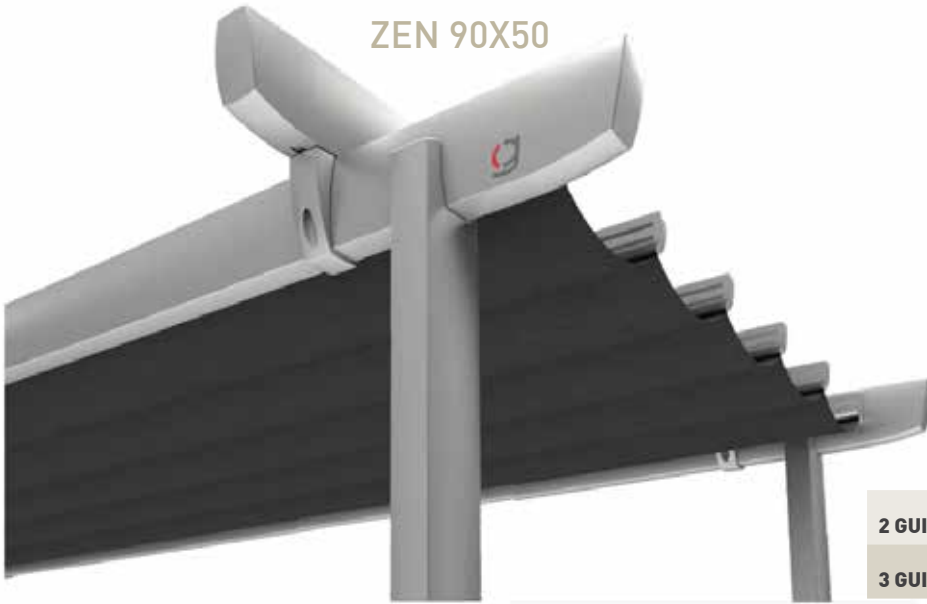

TENDALS - CORREDÍS ZEN

ZEN 90X50

SISTEMA MOTOR

	SORTIDA 4m	SORTIDA 5m	SORTIDA 6m	SORTIDA 7m
2 GUIES	1.272	1.320	1.368	1.416
3 GUIES	1.489	1.562	1.634	1.707

KIT + MOTOR SOMFY iO (NO INCLOU EMISSOR)
AMPLADA

	TEIXIT	200	250	300	350	400	450	500	550	600	650	700	REFORÇ PERIMETRAL	3a GUIA ADICIONAL
200 (4)	ACRÍLIC	584	642	663	720	779	836	894	1.090	1.090	1.169	1.205	117	144
	SOLTIS 96 /SCREEN	719	811	832	924	1.015	1.107	1.198	1.428	1.428	1.541	1.611		
	SOLTIS-92	778	884	905	1.011	1.117	1.223	1.329	1.573	1.573	1.701	1.785		
250 (5)	ACRÍLIC	662	731	756	826	895	964	1.032	1.260	1.260	1.353	1.398	132	171
	SOLTIS 96 /SCREEN	828	938	963	1.074	1.184	1.295	1.405	1.673	1.673	1.808	1.894		
	SOLTIS-92	898	1.027	1.052	1.180	1.308	1.437	1.564	1.850	1.850	2.003	2.107		
300 (6)	ACRÍLIC	740	820	848	930	1.011	1.091	1.172	1.429	1.429	1.538	1.590	147	197
	SOLTIS 96 /SCREEN	935	1.065	1.093	1.223	1.352	1.482	1.612	1.918	1.918	2.076	2.178		
	SOLTIS-92	1.018	1.169	1.198	1.349	1.499	1.650	1.801	2.128	2.128	2.306	2.429		
350 (7)	ACRÍLIC	817	909	941	1.034	1.127	1.219	1.311	1.599	1.599	1.724	1.784	164	223
	SOLTIS 96 /SCREEN	1.042	1.192	1.223	1.373	1.521	1.669	1.819	2.162	2.162	2.343	2.460		
	SOLTIS-92	1.140	1.312	1.344	1.518	1.690	1.863	2.037	2.405	2.405	2.610	2.751		
400 (8)	ACRÍLIC	895	999	1.035	1.139	1.243	1.347	1.451	1.768	1.768	1.908	1.977	179	249
	SOLTIS 96 /SCREEN	1.151	1.318	1.353	1.521	1.690	1.858	2.026	2.407	2.407	2.611	2.743		
	SOLTIS-92	1.260	1.455	1.491	1.687	1.882	2.077	2.273	2.682	2.682	2.913	3.072		
450 (9)	ACRÍLIC	997	1.113	1.152	1.268	1.383	1.499	1.614	1.976	1.976	2.130	2.207	206	301
	SOLTIS 96 /SCREEN	1.283	1.470	1.509	1.695	1.883	2.070	2.257	2.690	2.690	2.915	3.064		
	SOLTIS-92	1.405	1.623	1.662	1.880	2.097	2.315	2.533	2.997	2.997	3.253	3.432		
500 (10)	ACRÍLIC	1.050	1.177	1.220	1.347	1.474	1.601	1.729	2.108	2.108	2.278	2.363	209	301
	SOLTIS 96 /SCREEN	1.365	1.572	1.614	1.820	2.027	2.233	2.439	2.785	2.785	3.025	3.182		
	SOLTIS-92	1.500	1.741	1.784	2.024	2.264	2.504	2.639	3.111	3.111	3.383	3.573		
550 (11)	ACRÍLIC	1.152	1.291	1.337	1.477	1.615	1.754	1.893	2.315	2.315	2.500	2.592	237	354
	SOLTIS 96 /SCREEN	1.498	1.724	1.769	1.994	2.220	2.445	2.670	3.057	3.057	3.318	3.491		
	SOLTIS-92	1.647	1.909	1.955	2.218	2.480	2.742	2.890	3.414	3.414	3.710	3.919		
600 (12)	ACRÍLIC	1.205	1.355	1.405	1.556	1.706	1.857	2.007	2.447	2.447	2.648	2.748	239	354
	SOLTIS 96 /SCREEN	1.581	1.825	1.875	2.119	2.364	2.609	2.852	3.256	3.256	3.540	3.727		
	SOLTIS-92	1.742	2.027	2.077	2.362	2.647	2.932	3.093	3.645	3.645	3.967	4.193		
650 (13)	ACRÍLIC	1.308	1.469	1.523	1.685	1.847	2.010	2.171	2.654	2.654	2.870	2.978	268	406
	SOLTIS 96 /SCREEN	1.713	1.977	2.030	2.293	2.557	2.821	3.084	3.528	3.528	3.832	4.034		
	SOLTIS-92	1.887	2.195	2.248	2.556	2.862	3.170	3.343	3.947	3.947	4.294	4.538		
700 (14)	ACRÍLIC	1.360	1.534	1.590	1.765	1.938	2.111	2.286	2.786	2.786	3.017	3.134	271	406
	SOLTIS 96 /SCREEN	1.796	2.079	2.135	2.418	2.701	2.984	3.266	3.727	3.727	4.054	4.271		
	SOLTIS-92	1.983	2.313	2.369	2.699	3.029	3.358	3.546	4.178	4.178	4.549	4.811		

SORTIDA