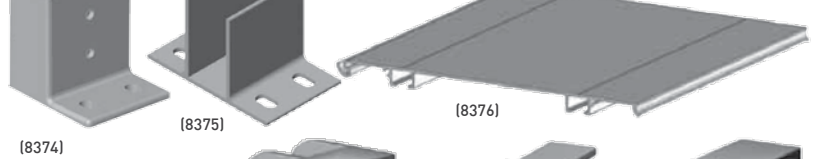

SORTIDA

	SUPLEMENT	200	250	300	350	400	450	500	550	600	650	700	SUPLEMENT
ALÇADA 250cm	1 PORTERIA	234	245	257	268	280	302	302	329	330	352	352	PILAR EXTRA 97
	2 PORT. "PÈRGOLA"	468	491	514	536	558	603	603	660	661	705	705	

ACCESSORIS:

PERFIL INTERMIG SIMPLE (4, 5, 6, 7) [ml] NEGRE, PLATA, BRONZE, 7011, 8014 i RAL (5, 7) [ml]	8,20 (8360) 9,93 (8360)
PERFIL INTERMIG DOBLE (4, 5, 6, 7) [ml] NEGRE, PLATA, BRONZE, 7011, 8014 i RAL (5, 7) [ml]	8,95 (8361) 11,03 (8361)
TUB ESTRUCTURAL 80x40 BLANC (4, 5, 6, 7) [ml] NEGRE, PLATA, BRONZE, 7011, 8014 i RAL (5, 7) [ml]	21,46 (8362) 24,61 (8362)
TUB GUIA 80x40 (4, 5, 6, 7) [ml] NEGRE, PLATA, BRONZE, 7011, 8014 i RAL (5, 7) [ml]	24,97 (8363-00) 28,77 (8363)
TUB ESTRUC. RANURAT 80x40 BLANC (5, 7) [ml] NEGRE, PLATA, BRONZE, 7011, 8014 i RAL (5, 7) [ml]	29,05 (8364) 43,58 (8364)
TAP LATERAL INTERMIG SIMPLE BLANC/NEGRE	0,28 (8365)
TAP LATERAL INTERMIG DOBLE BLANC/NEGRE	0,28 (8366)
POLITJA MÒBIL LLARGA (9 cm) BLANC/NEGRE	4,66 (8367)
POLITJA MÒBIL CURTA (6 cm) BLANC/NEGRE	4,44 (8368)
POLITJA FINAL BLANC/NEGRE	2,91 (8369)
TREPITJA CORDES	2,01 (8382)
POLITJA DOBLE PETITA BLANC/NEGRE	6,73 (8370)
POLITJA DOBLE PVC BLANC/NEGRE	10,52 (8371)
SUBJECTA TUB 40x40 A PARET BLANC/NEGR/RAL	4,26 (8383)
SUBJECTA TUB 80x40 A PARET BLANC/NEGR/RAL	4,76 (8372)
LLIGACORDES PVC BLANC/NEGRE	1,86 (8373)
SUPORT PEU 80x40 BLANC/NEGR/RAL	25,52 (8374)
SUPORT GUIA 40x40 BLANC/NEGR/RAL	8,28 (8383)
SUPORT GUIA 80x40 BLANC/NEGR/RAL	13,79 (8375)
SOSTRE TENDAL CORREDÍS (4, 5, 6, 7) (ml) 20cm NEGRE, PLATA, BRONZE, 7011, 8014 i RAL (5, 7) [ml]	27,04 (8376) 31,14 (8376)
JOC SUPORTS CANTONADA REGULABLE B/N/R	96,50 (8377)
SUPORT TIPUS T	43,47 (8378)
SUPORT CANTONADA SIMPLE	27,57 (8379)
CORDA BLANCA	0,96 (8383)