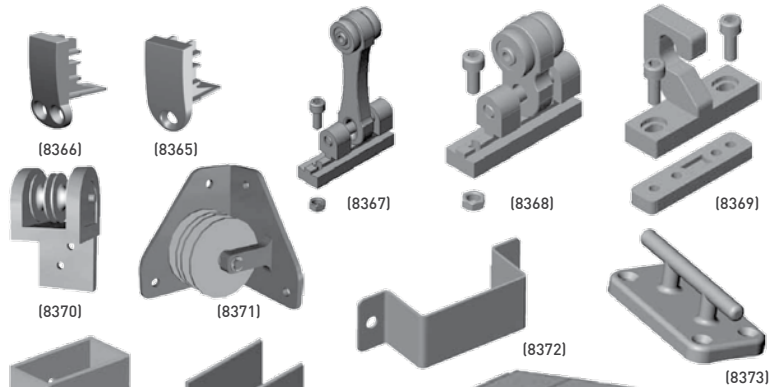

PERFIL INTERMIG SIMPLE (4, 5, 6, 7) [ml] NEGRE, PLATA, BRONZE, 7011, 8014 i RAL (5, 7) [ml]	8,20 (8360) 9,93 (8360)
PERFIL INTERMIG DOBLE (4, 5, 6, 7) [ml] NEGRE, PLATA, BRONZE, 7011, 8014 i RAL (5, 7) [ml]	8,95 (8361) 11,03 (8361)
TUB ESTRUCTURAL 80x40 BLANC (4, 5, 6, 7) [ml] NEGRE, PLATA, BRONZE, 7011, 8014 i RAL (5, 7) [ml]	21,46 (8362) 24,61 (8362)
TUB GUIA 80x40 (4, 5, 6, 7) [ml] NEGRE, PLATA, BRONZE, 7011, 8014 i RAL (5, 7) [ml]	24,97 (8363-00) 28,77 (8363)
TUB ESTRUC. RANURAT 80x40 BLANC (5, 7) [ml] NEGRE, PLATA, BRONZE, 7011, 8014 i RAL (5, 7) [ml]	29,05 (8364) 43,58 (8364)
TAP LATERAL INTERMIG SIMPLE BLANC/NEGRE	0,28 (8365)
TAP LATERAL INTERMIG DOBLE BLANC/NEGRE	0,28 (8366)
POLITJA MÒBIL LLARGA (9 cm) BLANC/NEGRE	4,66 (8367)
POLITJA MÒBIL CURTA (6 cm) BLANC/NEGRE	4,44 (8368)
POLITJA FINAL BLANC/NEGRE	2,91 (8369)
TREPITJA CORDES	2,01 (8382)
POLITJA DOBLE PETITA BLANC/NEGRE	6,73 (8370)
POLITJA DOBLE PVC BLANC/NEGRE	10,52 (8371)
SUBJECTA TUB 40x40 A PARET BLANC/NEGR/RAL	4,26 (8383)
SUBJECTA TUB 80x40 A PARET BLANC/NEGR/RAL	4,76 (8372)
LLIGACORDES PVC BLANC/NEGRE	1,86 (8373)
SUPORT PEU 80x40 BLANC/NEGR/RAL	25,52 (8374)
SUPORT GUIA 40x40 BLANC/NEGR/RAL	8,28 (8383)
SUPORT GUIA 80x40 BLANC/NEGR/RAL	13,79 (8375)
SOSTRE TENDAL CORREDÍS (4, 5, 6, 7) (ml) 20cm NEGRE, PLATA, BRONZE, 7011, 8014 i RAL (5, 7) [ml]	27,04 (8376) 31,14 (8376)
JOC SUPORTS CANTONADA REGULABLE B/N/R	96,50 (8377)
SUPORT TIPUS T	43,47 (8378)
SUPORT CANTONADA SIMPLE	27,57 (8379)
CORDA BLANCA	0,96 (8383)

OBSERVACIONS

Colors taula pàgina 172: **BLANC, PLATA TX, NEGRE TX, BRONZE TX, RAL 1013, RAL 7011, RAL 7022, RAL 8014.**
Suplement del 15% RAL 7016 TX, RAL 7035, RAL 8017, RAL 8019, RAL 6005, RAL 6009, RAL 3005, INOX.
Suplement del 50% Altres RAL estàndard..
Homologació resistència al vent classe 3 fins a 5m de sortida.
Bambolina per defecte #1 Recta.