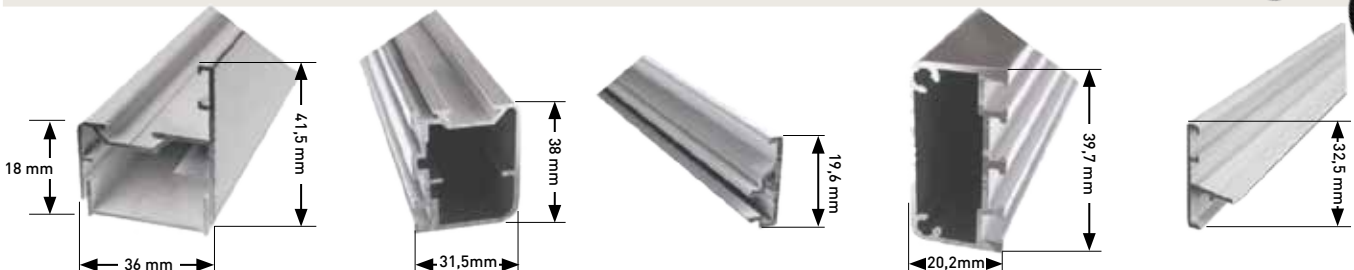

ALÇADA

MOSQUITERA PRACTICABLE (7577)

BLANC O PLATA MAT: MATERIAL EN ESTOC

COLORS ESTÀNDARD O BRONZE MAT: VEURE COLORS PÀG. 205 (LLIURAMENT 2-4 SETMANES)

FUSTES: QUALSEVOL COLOR DE LA CARTA METALPINTURA (LLIURAMENT 2-3 SETMANES)

LACAT EXPRÉS: +25% SOBRE PREU DE COLORS. QUALSEVOL COLOR RAL/MAT/TX O CARTA FUTURA (LLIURAMENT 1 SETMANA)