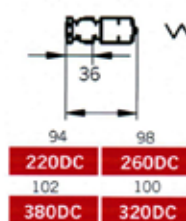

ALÇADA	PLISADA AMPLADA MÀXIMA 260 cm (260 DC)			
	BLANC	COLORS	ESPECIALS	FUSTES
DES DE 194,1 FINS A 209 cm	513,68 (7688)	526,63 (7708)	563,76 (7728)	646,92 (7748)
DES DE 209,1 FINS A 224 cm	530,09 (7689)	543,90 (7709)	583,61 (7729)	663,60 (7749)
DES DE 224,1 FINS A 248 cm	570,66 (7690)	587,07 (7710)	629,37 (7730)	718,78 (7750)
DES DE 248,1 FINS A 262 cm	588,79 (7691)	604,33 (7711)	650,95 (7731)	735,47 (7751)

ALÇADA	PLISADA AMPLADA MÀXIMA 320 cm (320 DC)			
	BLANC	COLORS	ESPECIALS	FUSTES
DES DE 194,1 FINS A 209 cm	560,30 (7692)	572,39 (7712)	612,10 (7732)	708,52 (7752)
DES DE 209,1 FINS A 224 cm	575,84 (7693)	590,52 (7713)	631,10 (7733)	725,20 (7753)
DES DE 224,1 FINS A 248 cm	622,46 (7694)	638,87 (7714)	682,90 (7734)	782,95 (7754)
DES DE 248,1 FINS A 262 cm	640,59 (7695)	656,13 (7715)	704,48 (7735)	803,48 (7755)

ALÇADA	PLISADA AMPLADA MÀXIMA 380 cm (380 DC)			
	BLANC	COLORS	ESPECIALS	FUSTES
DES DE 194,1 FINS A 202 cm	599,15 (7696)	613,83 (7716)	652,68 (7736)	759,85 (7756)
DES DE 202,1 FINS A 224 cm	620,74 (7697)	634,55 (7717)	677,72 (7737)	782,95 (7757)
DES DE 224,1 FINS A 248 cm	675,99 (7698)	691,53 (7718)	738,15 (7738)	852,25 (7758)
DES DE 248,1 FINS A 262 cm	684,62 (7699)	702,75 (7719)	750,24 (7739)	868,93 (7759)

A PARTIR DEL MODEL 130 LA TELA NO QUEDA TOTALMENT AMAGADA DINS DELS PERFILS VERTICALS.