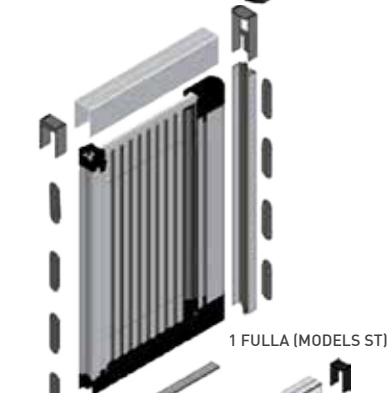

ALÇADA	PLISADA AMPLADA MÀXIMA 260 cm (260 DC)			
	BLANC	COLORS	ESPECIALS	FUSTES
DES DE 194,1 FINS A 209 cm	513,68 (7688)	526,63 (7708)	563,76 (7728)	646,92 (7748)
DES DE 209,1 FINS A 224 cm	530,09 (7689)	543,90 (7709)	583,61 (7729)	663,60 (7749)
DES DE 224,1 FINS A 248 cm	570,66 (7690)	587,07 (7710)	629,37 (7730)	718,78 (7750)
DES DE 248,1 FINS A 262 cm	588,79 (7691)	604,33 (7711)	650,95 (7731)	735,47 (7751)

ALÇADA	PLISADA AMPLADA MÀXIMA 320 cm (320 DC)			
	BLANC	COLORS	ESPECIALS	FUSTES
DES DE 194,1 FINS A 209 cm	560,30 (7692)	572,39 (7712)	612,10 (7732)	708,52 (7752)
DES DE 209,1 FINS A 224 cm	575,84 (7693)	590,52 (7713)	631,10 (7733)	725,20 (7753)
DES DE 224,1 FINS A 248 cm	622,46 (7694)	638,87 (7714)	682,90 (7734)	782,95 (7754)
DES DE 248,1 FINS A 262 cm	640,59 (7695)	656,13 (7715)	704,48 (7735)	803,48 (7755)

ALÇADA	PLISADA AMPLADA MÀXIMA 380 cm (380 DC)			
	BLANC	COLORS	ESPECIALS	FUSTES
DES DE 194,1 FINS A 202 cm	599,15 (7696)	613,83 (7716)	652,68 (7736)	759,85 (7756)
DES DE 202,1 FINS A 224 cm	620,74 (7697)	634,55 (7717)	677,72 (7737)	782,95 (7757)
DES DE 224,1 FINS A 248 cm	675,99 (7698)	691,53 (7718)	738,15 (7738)	852,25 (7758)
DES DE 248,1 FINS A 262 cm	684,62 (7699)	702,75 (7719)	750,24 (7739)	868,93 (7759)

A PARTIR DEL MODEL 130 LA TELA NO QUEDA TOTALMENT AMAGADA DINS DELS PERFILS VERTICALS.