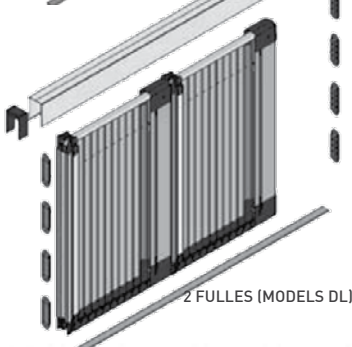

ALÇADA	PLISADA AMPLADA MÀXIMA 260 cm (260 DC)			
	BLANC	COLORS	ESPECIALS	FUSTES
DES DE 194,1 FINS A 209 cm	513,68 (7688)	526,63 (7708)	563,76 (7728)	646,92 (7748)
DES DE 209,1 FINS A 224 cm	530,09 (7689)	543,90 (7709)	583,61 (7729)	663,60 (7749)
DES DE 224,1 FINS A 248 cm	570,66 (7690)	587,07 (7710)	629,37 (7730)	718,78 (7750)
DES DE 248,1 FINS A 262 cm	588,79 (7691)	604,33 (7711)	650,95 (7731)	735,47 (7751)

ALÇADA	PLISADA AMPLADA MÀXIMA 320 cm (320 DC)			
	BLANC	COLORS	ESPECIALS	FUSTES
DES DE 194,1 FINS A 209 cm	560,30 (7692)	572,39 (7712)	612,10 (7732)	708,52 (7752)
DES DE 209,1 FINS A 224 cm	575,84 (7693)	590,52 (7713)	631,10 (7733)	725,20 (7753)
DES DE 224,1 FINS A 248 cm	622,46 (7694)	638,87 (7714)	682,90 (7734)	782,95 (7754)
DES DE 248,1 FINS A 262 cm	640,59 (7695)	656,13 (7715)	704,48 (7735)	803,48 (7755)

ALÇADA	PLISADA AMPLADA MÀXIMA 380 cm (380 DC)			
	BLANC	COLORS	ESPECIALS	FUSTES
DES DE 194,1 FINS A 202 cm	599,15 (7696)	613,83 (7716)	652,68 (7736)	759,85 (7756)
DES DE 202,1 FINS A 224 cm	620,74 (7697)	634,55 (7717)	677,72 (7737)	782,95 (7757)
DES DE 224,1 FINS A 248 cm	675,99 (7698)	691,53 (7718)	738,15 (7738)	852,25 (7758)
DES DE 248,1 FINS A 262 cm	684,62 (7699)	702,75 (7719)	750,24 (7739)	868,93 (7759)

A PARTIR DEL MODEL 130 LA TELA NO QUEDA TOTALMENT AMAGADA DINS DELS PERFILS VERTICALS.