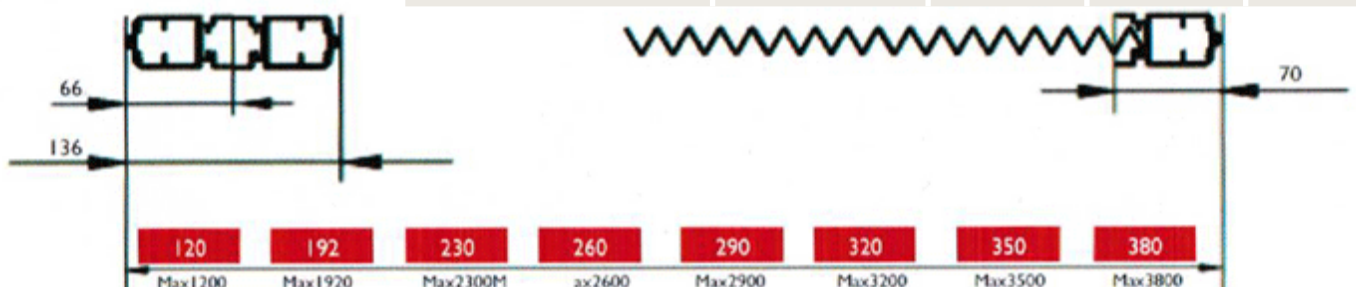

PLISADA AMPLADA MÀXIMA 192 cm (192 XL MINI)

BLANC	COLORS	ESPECIALS	FUSTES
377,28 (7808)	391,95 (7820)	415,26 (7832)	459,55 (7844)
389,36 (7809)	405,77 (7821)	428,21 (7833)	478,80 (7845)
397,13 (7810)	412,67 (7822)	436,85 (7834)	492,92 (7846)
405,77 (7811)	422,17 (7823)	446,34 (7835)	505,75 (7847)