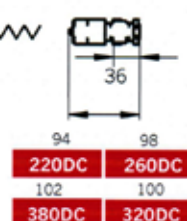

ALÇADA	PLISADA AMPLADA MÀXIMA 260 cm (260 DC)			
	BLANC	COLORS	ESPECIALS	FUSTES
DES DE 194,1 FINS A 209 cm	513,68 (7688)	526,63 (7708)	563,76 (7728)	646,92 (7748)
DES DE 209,1 FINS A 224 cm	530,09 (7689)	543,90 (7709)	583,61 (7729)	663,60 (7749)
DES DE 224,1 FINS A 248 cm	570,66 (7690)	587,07 (7710)	629,37 (7730)	718,78 (7750)
DES DE 248,1 FINS A 262 cm	588,79 (7691)	604,33 (7711)	650,95 (7731)	735,47 (7751)

ALÇADA	PLISADA AMPLADA MÀXIMA 320 cm (320 DC)			
	BLANC	COLORS	ESPECIALS	FUSTES
DES DE 194,1 FINS A 209 cm	560,30 (7692)	572,39 (7712)	612,10 (7732)	708,52 (7752)
DES DE 209,1 FINS A 224 cm	575,84 (7693)	590,52 (7713)	631,10 (7733)	725,20 (7753)
DES DE 224,1 FINS A 248 cm	622,46 (7694)	638,87 (7714)	682,90 (7734)	782,95 (7754)
DES DE 248,1 FINS A 262 cm	640,59 (7695)	656,13 (7715)	704,48 (7735)	803,48 (7755)

ALÇADA	PLISADA AMPLADA MÀXIMA 380 cm (380 DC)			
	BLANC	COLORS	ESPECIALS	FUSTES
DES DE 194,1 FINS A 202 cm	599,15 (7696)	613,83 (7716)	652,68 (7736)	759,85 (7756)
DES DE 202,1 FINS A 224 cm	620,74 (7697)	634,55 (7717)	677,72 (7737)	782,95 (7757)
DES DE 224,1 FINS A 248 cm	675,99 (7698)	691,53 (7718)	738,15 (7738)	852,25 (7758)
DES DE 248,1 FINS A 262 cm	684,62 (7699)	702,75 (7719)	750,24 (7739)	868,93 (7759)

A PARTIR DEL MODEL 130 LA TELA NO QUEDA TOTALMENT AMAGADA DINS DELS PERFILS VERTICALS.