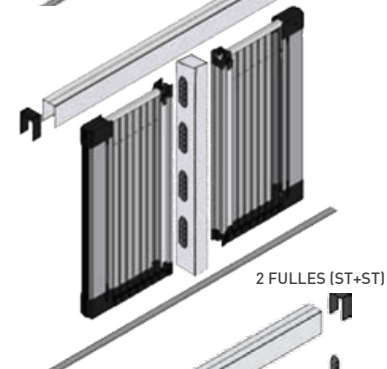

ALÇADA	PLISADA AMPLADA MÀXIMA 260 cm (260 DC)			
	BLANC	COLORS	ESPECIALS	FUSTES
DES DE 194,1 FINS A 209 cm	513,68 (7688)	526,63 (7708)	563,76 (7728)	646,92 (7748)
DES DE 209,1 FINS A 224 cm	530,09 (7689)	543,90 (7709)	583,61 (7729)	663,60 (7749)
DES DE 224,1 FINS A 248 cm	570,66 (7690)	587,07 (7710)	629,37 (7730)	718,78 (7750)
DES DE 248,1 FINS A 262 cm	588,79 (7691)	604,33 (7711)	650,95 (7731)	735,47 (7751)

ALÇADA	PLISADA AMPLADA MÀXIMA 320 cm (320 DC)			
	BLANC	COLORS	ESPECIALS	FUSTES
DES DE 194,1 FINS A 209 cm	560,30 (7692)	572,39 (7712)	612,10 (7732)	708,52 (7752)
DES DE 209,1 FINS A 224 cm	575,84 (7693)	590,52 (7713)	631,10 (7733)	725,20 (7753)
DES DE 224,1 FINS A 248 cm	622,46 (7694)	638,87 (7714)	682,90 (7734)	782,95 (7754)
DES DE 248,1 FINS A 262 cm	640,59 (7695)	656,13 (7715)	704,48 (7735)	803,48 (7755)

ALÇADA	PLISADA AMPLADA MÀXIMA 380 cm (380 DC)			
	BLANC	COLORS	ESPECIALS	FUSTES
DES DE 194,1 FINS A 202 cm	599,15 (7696)	613,83 (7716)	652,68 (7736)	759,85 (7756)
DES DE 202,1 FINS A 224 cm	620,74 (7697)	634,55 (7717)	677,72 (7737)	782,95 (7757)
DES DE 224,1 FINS A 248 cm	675,99 (7698)	691,53 (7718)	738,15 (7738)	852,25 (7758)
DES DE 248,1 FINS A 262 cm	684,62 (7699)	702,75 (7719)	750,24 (7739)	868,93 (7759)

A PARTIR DEL MODEL 130 LA TELA NO QUEDA TOTALMENT AMAGADA DINS DELS PERFILS VERTICALS.