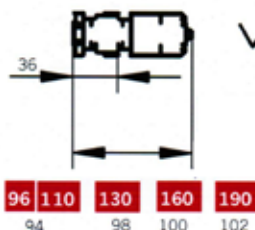

ALÇADA	PLISADA AMPLADA MÀXIMA 260 cm (260 DC)			
	BLANC	COLORS	ESPECIALS	FUSTES
DES DE 194,1 FINS A 209 cm	513,68 (7688)	526,63 (7708)	563,76 (7728)	646,92 (7748)
DES DE 209,1 FINS A 224 cm	530,09 (7689)	543,90 (7709)	583,61 (7729)	663,60 (7749)
DES DE 224,1 FINS A 248 cm	570,66 (7690)	587,07 (7710)	629,37 (7730)	718,78 (7750)
DES DE 248,1 FINS A 262 cm	588,79 (7691)	604,33 (7711)	650,95 (7731)	735,47 (7751)

ALÇADA	PLISADA AMPLADA MÀXIMA 320 cm (320 DC)			
	BLANC	COLORS	ESPECIALS	FUSTES
DES DE 194,1 FINS A 209 cm	560,30 (7692)	572,39 (7712)	612,10 (7732)	708,52 (7752)
DES DE 209,1 FINS A 224 cm	575,84 (7693)	590,52 (7713)	631,10 (7733)	725,20 (7753)
DES DE 224,1 FINS A 248 cm	622,46 (7694)	638,87 (7714)	682,90 (7734)	782,95 (7754)
DES DE 248,1 FINS A 262 cm	640,59 (7695)	656,13 (7715)	704,48 (7735)	803,48 (7755)

ALÇADA	PLISADA AMPLADA MÀXIMA 380 cm (380 DC)			
	BLANC	COLORS	ESPECIALS	FUSTES
DES DE 194,1 FINS A 202 cm	599,15 (7696)	613,83 (7716)	652,68 (7736)	759,85 (7756)
DES DE 202,1 FINS A 224 cm	620,74 (7697)	634,55 (7717)	677,72 (7737)	782,95 (7757)
DES DE 224,1 FINS A 248 cm	675,99 (7698)	691,53 (7718)	738,15 (7738)	852,25 (7758)
DES DE 248,1 FINS A 262 cm	684,62 (7699)	702,75 (7719)	750,24 (7739)	868,93 (7759)

A PARTIR DEL MODEL 130 LA TELA NO QUEDA TOTALMENT AMAGADA DINS DELS PERFILS VERTICALS.