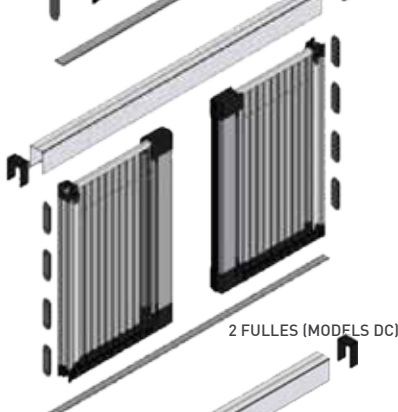

ALÇADA	PLISADA AMPLADA MÀXIMA 260 cm (260 DC)			
	BLANC	COLORS	ESPECIALS	FUSTES
DES DE 194,1 FINS A 209 cm	513,68 (7688)	526,63 (7708)	563,76 (7728)	646,92 (7748)
DES DE 209,1 FINS A 224 cm	530,09 (7689)	543,90 (7709)	583,61 (7729)	663,60 (7749)
DES DE 224,1 FINS A 248 cm	570,66 (7690)	587,07 (7710)	629,37 (7730)	718,78 (7750)
DES DE 248,1 FINS A 262 cm	588,79 (7691)	604,33 (7711)	650,95 (7731)	735,47 (7751)

ALÇADA	PLISADA AMPLADA MÀXIMA 320 cm (320 DC)			
	BLANC	COLORS	ESPECIALS	FUSTES
DES DE 194,1 FINS A 209 cm	560,30 (7692)	572,39 (7712)	612,10 (7732)	708,52 (7752)
DES DE 209,1 FINS A 224 cm	575,84 (7693)	590,52 (7713)	631,10 (7733)	725,20 (7753)
DES DE 224,1 FINS A 248 cm	622,46 (7694)	638,87 (7714)	682,90 (7734)	782,95 (7754)
DES DE 248,1 FINS A 262 cm	640,59 (7695)	656,13 (7715)	704,48 (7735)	803,48 (7755)

ALÇADA	PLISADA AMPLADA MÀXIMA 380 cm (380 DC)			
	BLANC	COLORS	ESPECIALS	FUSTES
DES DE 194,1 FINS A 202 cm	599,15 (7696)	613,83 (7716)	652,68 (7736)	759,85 (7756)
DES DE 202,1 FINS A 224 cm	620,74 (7697)	634,55 (7717)	677,72 (7737)	782,95 (7757)
DES DE 224,1 FINS A 248 cm	675,99 (7698)	691,53 (7718)	738,15 (7738)	852,25 (7758)
DES DE 248,1 FINS A 262 cm	684,62 (7699)	702,75 (7719)	750,24 (7739)	868,93 (7759)

A PARTIR DEL MODEL 130 LA TELA NO QUEDA TOTALMENT AMAGADA DINS DELS PERFILS VERTICALS.