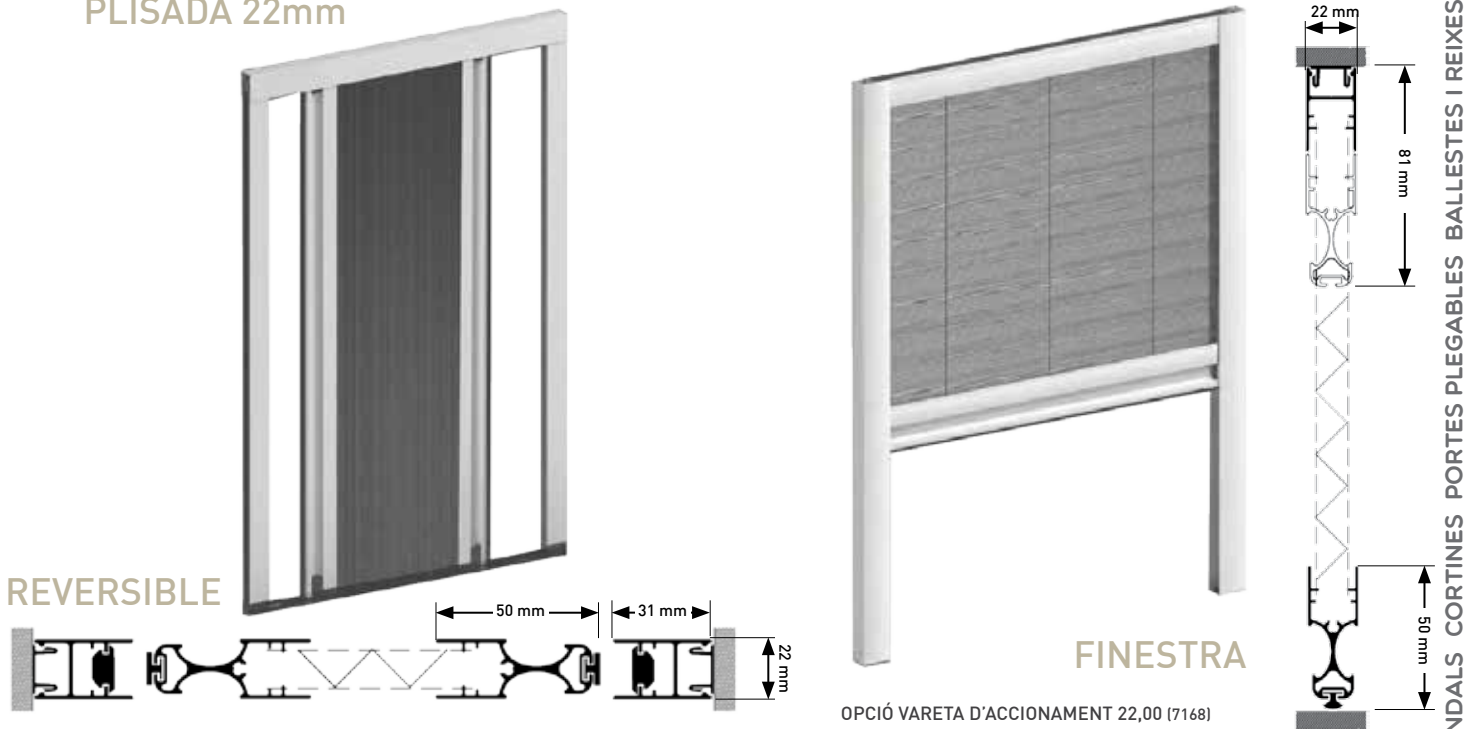

MOSQUITERA PLISADA

PLISADA 22mm

OPCIÓ VARETA D'ACCIONAMENT 22,00 (7168)

AMPLADA

ALÇADA	LACAT BLANC	REVERSIBLE							
		100	120	140	160	180	200	220	240
60 A 190		213,83 (7300)	243,77 (7310)	284,40 (7320)	325,03 (7330)	365,66 (7340)	406,28 (7350)	446,91 (7360)	487,54 (7370)
200		213,83 (7301)	256,60 (7311)	299,37 (7321)	342,13 (7331)	384,90 (7341)	427,67 (7351)	470,43 (7361)	513,20 (7371)
210		224,53 (7302)	269,43 (7312)	314,34 (7322)	359,24 (7332)	404,15 (7342)	449,05 (7352)	493,96 (7362)	538,86 (7372)
220		235,22 (7303)	282,26 (7313)	329,30 (7323)	376,35 (7333)	423,39 (7343)	470,43 (7353)	517,48 (7363)	564,52 (7373)
230		245,91 (7304)	295,09 (7314)	344,27 (7324)	393,45 (7334)	442,64 (7344)	491,82 (7354)	541,00 (7364)	590,18 (7374)
240		256,60 (7305)	307,92 (7315)	359,24 (7325)	410,56 (7335)	461,88 (7345)	513,20 (7355)	564,52 (7365)	615,84 (7375)
250		267,29 (7306)	320,75 (7316)	374,21 (7326)	427,67 (7336)	481,13 (7346)	534,58 (7356)	588,04 (7366)	641,50 (7376)
260		277,98 (7307)	333,58 (7317)	389,18 (7327)	444,77 (7337)	500,37 (7347)	555,97 (7357)	611,56 (7367)	667,16 (7377)

AMPLADA

ALÇADA	LACAT BLANC	FINESTRA (HORIZONTAL)						
		30 A 80	90	100	110	120	130	140
110		151,50 (7100)	151,50 (7110)	151,50 (7120)	151,50 (7130)	151,50 (7140)	151,50 (7150)	155,54 (7160)
120		151,50 (7101)	151,50 (7111)	151,50 (7121)	151,50 (7131)	151,50 (7141)	157,56 (7151)	169,68 (7161)
130		151,50 (7102)	151,50 (7112)	151,50 (7122)	151,50 (7132)	157,56 (7142)	170,69 (7152)	183,82 (7162)
140		151,50 (7103)	151,50 (7113)	151,50 (7123)	155,54 (7133)	169,68 (7143)	183,82 (7153)	197,96 (7163)
150		151,50 (7104)	151,50 (7114)	151,50 (7124)	166,65 (7134)	181,80 (7144)	196,95 (7154)	212,10 (7164)
160		151,50 (7105)	151,50 (7115)	161,60 (7125)	177,76 (7135)	193,92 (7145)	210,08 (7155)	226,24 (7165)
170		151,50 (7106)	154,53 (7116)	171,70 (7126)	188,87 (7136)	206,04 (7146)	223,21 (7156)	240,38 (7166)
180		151,50 (7107)	163,62 (7117)	181,80 (7127)	199,98 (7137)	218,16 (7147)	236,34 (7157)	254,52 (7167)

COLORS +10, PLATA, BRONZE, 7011, 7016, 7022, 8014, 8017, NEGRE 9005. (LLIURAMENT 1-2 SETMANES)

ALTRES COLORS:

COLORS +10%: INOX (3 SET) COLORS +20%: BLANC MAT, 9006, 9007, GRIS MOTEJAT (3 SET) COLORS +40%: NOGUERA FOSC, EMBERO TX (4 SET)