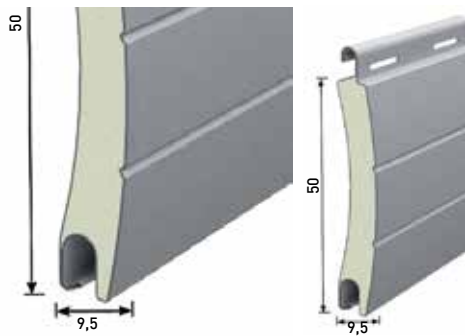

PERSIANES D'ALUMINI

CORBA 50

CARACTERÍSTIQUES LAMA 50 CORBA

ALÇADA DE LA LAMA	50 X 8,9 mm
AMPLADA MÀX. RECOMANADA A 225 D'ALÇADA	230 cm
AMPLADA MÀX. RECOMANADA A 140 D'ALÇADA	250 cm
PES PER ml.	201 gr/m
PES PER m²	2,7 kg
PES PER m² (PER CÀLCUL DEL MOTOR)	3,5 kg
NOMBRE DE LAMES PER METRE	20