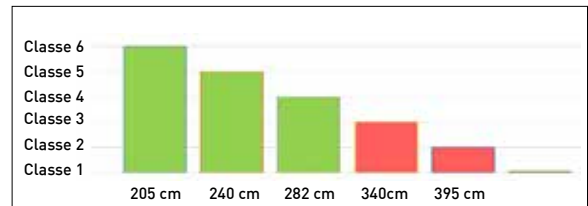

Les mesures s'arrodoneixen de 5 en 5 cm. AD: Escuma alta densitat. ND: Escuma densitat normal.

PERSIANES D'ALUMINI

CORBA 56

LAMA D'ALUMINI CORBA DE 5,6 CM AMB ESCUMA DE POLIURETÀ

CARACTERÍSTIQUES LAMA 56 CORBA