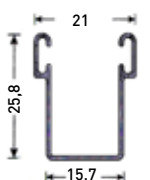

MARSOLTEC
PERSIANES MARTINEZ SOLUCIONS TÈCNIQUES

PERSIANES

2021

PERSIANES D'ALUMINI

RECTE 45 (EN ESTOC)

LAMA D'ALUMINI PLANA DE 4,5 cm
AMB ESCUMA DE POLIURETÀ

CARACTERÍSTIQUES LAMA 45 RECTE

	NORMAL 70kg/m ³	ALTA DENSITAT 90kg/m ³
ALÇADA DE LA LAMA	45 X 9 mm	45 X 9 mm
AMPLADA MÀX. RECOMANADA	260 cm	275 cm
PES PER mL	180 gr/m	190 gr/m
PES PER m ²	4,0 kg	4,2 kg
PES PER m ² (PER CÀLCUL DEL MOTOR)	5,2 kg	5,4 kg
NOMBRE DE LAMES PER METRE	22,3	22,3

Transmitància
Tèrmica
5,8 W/m²K

ESCUMA ALTA DENSITAT

	NOMÉS CORTINA	CORTINA I GUIES	CORTINA I EIX	CORTINA I ACC.	SENSE GUIES	SENSE EIX	SENSE ACC.	COM-PLETA	LAMA PREU ml	PAQUET uni
	MÍN. 1.0 m ² (1000)	MÍN. 1.25 m ² (1001)	MÍN. 1.25 m ² (1002)	MÍN. 1.25 m ² (1003)	MÍN. 1.5 m ² (1004)	MÍN. 1.5 m ² (1005)	MÍN. 1.5 m ² (1006)	MÍN. 1.5 m ² (1007)	Min.fac 1 m ² (1009)	300 ml (1008)
GRUP 1: BLANC (RAL 9016)	26,91	30,78	31,54	31,90	34,20	33,76	33,92	35,97	1,41	275
GRUP 2: COLORS	28,24	32,72	32,87	34,38	36,66	36,19	36,08	38,40	1,48	305
GRUP 3: COLORS	28,55	34,04	33,18	34,69	36,88	37,19	37,08	40,71	1,56	320
GRUP 4: COLORS	31,72	37,21	36,35	37,86	40,05	40,36	40,25	43,88	1,73	320
GRUP 5: FUSTES (GUIA I SÒCOL IMITACIÓ FUSTA)	35,33	44,10	39,96	41,47	42,78	47,77	47,66	49,98	1,82	335
GRUP 6: FUSTES ESPECIALS (GUIES RAL ESTOC I GOMA SÒCOL)	35,33	40,82	39,96	41,47	42,78	43,97	43,86	47,49	1,94	335

GUIES:

GUIA ENC. NOVA

GUIA ENC. GRADHERMETIC

GUIA VISTA

PERSIANES D'ALUMINI

RECTE 45 (SENSE ESTOC)

NOMÉS CORTINA	CORTINA I GUIES	CORTINA I EIX	CORTINA I ACC.	SENSE GUIES	SENSE EIX	SENSE ACC.	COM-PLETA	LAMA PREU ml	PAQUET uni
MÍN. 1.0 m ²	MÍN. 1.25 m ²	MÍN. 1.25 m ²	MÍN. 1.25 m ²	MÍN. 1.5 m ²	MÍN. 1.5 m ²	MÍN. 1.5 m ²	MÍN. 1.5 m ²	Mín.fac 1 m ²	300 ml
(1000)	(1001)	(1002)	(1003)	(1004)	(1005)	(1006)	(1007)	(1009)	(1008)