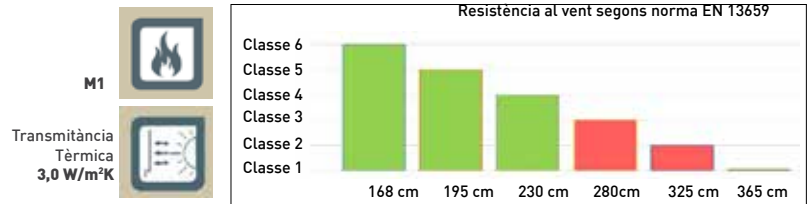

NOMÉS CORTINA MÍN. 1.0 m² (1030)	CORTINA I GUIES MÍN. 1.25 m² (1031)	CORTINA I EIX MÍN. 1.25 m² (1032)	CORTINA I ACC. MÍN. 1.25 m² (1033)	SENSE GUIES MÍN. 1.5 m² (1034)	SENSE EIX MÍN. 1.5 m² (1035)	SENSE ACC. MÍN. 1.5 m² (1036)	COM- PLETA MÍN. 1.5 m² (1037)	LAMA m.l. PREU ml Mín.fac 1 m² (1039)	PAQUET uni 288 ml (1038)
GRUP 1: BLANC	36,47	40,34	41,10	41,46	43,76	43,32	43,48	45,53	1,88	315
GRUP 2: COLORS	38,22	43,71	42,85	44,36	46,15	46,86	48,09	50,38	1,91	350
GRUP 3: COLORS	39,56	45,05	44,19	45,70	47,89	48,20	49,35	51,72	1,98	360
GRUP 4: COLORS	39,56	45,05	44,19	45,70	47,89	48,20	49,35	51,72	1,98	360
GRUP 5: COLORS	43,42	48,91	48,05	49,56	51,75	52,06	51,95	55,58	2,17	380
GRUP 6: FUSTES (GUIA I SÒCOL IMITACIÓ FUSTA)	43,83	52,60	48,46	49,97	52,16	52,47	56,16	58,48	1,98	360

COLORS (COLORS SUBRATLLATS MÍNIM PAQUET SENCER)

- **GRUP 2 AD:** PLATA , RAL 1015 -15,
- **GRUP 3 AD:** GRIS 7016 -16, MARRÓ 8014 -14, MARRÓ TESTA DI MORO -25 (SÒCOL RAL 8019).
- **GRUP 4 DN:** MARFIL -06, BRONZE -03, GRIS 7022 -22,
- **GRUP 5 AD:** GRIS 2900 SABLÉ -310, NEGRE 2200 SABLÉ -303
- **GRUP 6 DN:** FUSTA FOSCA -82.

OBSERVACIONS

Consultar mínims i lliurament a la taula de colors pàg. 15.

Persiana completa inclou: lames, sòcol, guies pàg 6, eix, accessoris ref 3030, fleixos i topalls.

Els preus no inclouen accessoris d'obra (caixa, passacintes, coixinets ni suports de fusta o ferro).

Les mesures s'arrodoneixen de 5 en 5 cm. AD: Escuma alta densitat. ND: Escuma densitat normal.