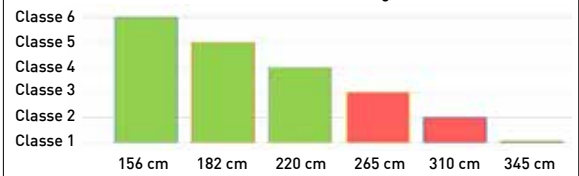

Mínim 1ml. en material en estoc, resta colors consultar mínims i lliurament a la taula de colors pàg. 15.

Les mesures s'arrodoneixen de 5 en 5 cm. AD Escuma alta densitat. ND Escuma densitat normal.

PERSIANES MONOBLOCKS ACCESSORIS MOTORS GELOSIES SOSTRES MOSQUITERES SCREENS TENDALS CORTINES PORTES PLEGABLES BALLESTES I REIXES

PERSIANES D'ALUMINI

CORBA 45

LAMA D'ALUMINI CORBA DE 4,5 cm
AMB ESCUMA DE POLIURETÀ

CARACTERÍSTIQUES LAMA 45 CORBA

ALÇADA DE LA LAMA	45 X 9 mm	PES PER ml	135 gr/m
AMPLADA MÀX. RECOMANADA	220 cm	PES PER m ²	3,0 kg
NOMBRE DE LAMES PER METRE	22,22	PES PER m ² (PER CÀLCUL DEL MOTOR)	3,9 kg

M1

Transmitància
Tèrmica
5,8 W/m²K

Resistència al vent segons norma EN 13659

ESCUMA ALTA DENSITAT

	NOMÉS CORTINA	CORTINA I GUIES	CORTINA I EIX	CORTINA I ACC.	SENSE GUIES	SENSE EIX	SENSE ACC.	COM- PLETA	LAMA m.l.	PAQUET uni	*PAQUET uni
	MÍN. 1.0 m ² (1010)	MÍN. 1.25 m ² (1011)	MÍN. 1.25 m ² (1012)	MÍN. 1.25 m ² (1013)	MÍN. 1.5 m ² (1014)	MÍN. 1.5 m ² (1015)	MÍN. 1.5 m ² (1016)	MÍN. 1.5 m ² (1017)	MÍN. 1 ml (1019)	360 ml (1018)	288 ml (1018b)
GRUP 1: BLANC	25,41	29,28	33,04	30,40	32,70	32,26	32,42	34,47	1,29	294	N/D
GRUP 2: COLORS	26,74	31,22	31,37	32,88	35,16	34,69	34,58	36,90	1,33	315	N/D
GRUP 3: COLORS GRUP 4: COLORS (GUIES RAL ESTOC I GOMA/SÒCOL)	27,05	32,54	31,68	33,19	35,38	35,69	35,58	39,21	1,41	335	N/D
GRUP 5: COLORS (GUIES RAL ESTOC I GOMA SÒCOL)	34,70	40,19	39,33	40,84	43,03	43,34	43,23	46,86	1,82	N/D	300
GRUP 6: FUSTES (GUIA I SÒCOL COLOR RAL)	27,05	32,54	31,68	33,19	35,38	35,69	35,58	39,21	1,41	335	N/D
GRUP 7: FUSTES (GUIA I SÒCOL IMITACIÓ FUSTA)	33,83	42,60	38,46	39,97	41,28	46,27	46,16	48,48	1,67	365	N/D
GRUP 8: FUSTES ESPECIALS (GUIES RAL ESTOC I GOMA SÒCOL)	33,83	39,32	38,46	39,97	41,28	42,47	42,36	45,99	1,77	365	N/D
GRUP 9: ESPECIALS (GUIES RAL ESTOC I GOMA SÒCOL)	38,21	43,70	42,84	44,35	45,66	46,85	46,74	50,37	2,01	383	340