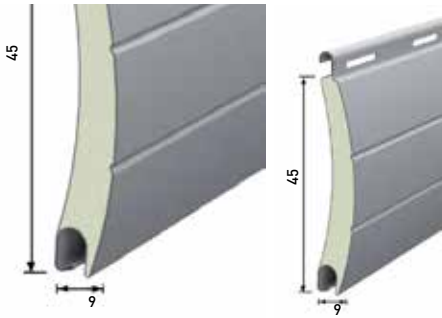

PERSIANES D'ALUMINI

CORBA 45

LAMA D'ALUMINI CORBA DE 4,5 cm
AMB ESCUMA DE POLIURETÀ

CARACTERÍSTIQUES LAMA 45 CORBA

ALÇADA DE LA LAMA	45 X 9 mm	PES PER ml	135 gr/m
AMPLADA MÀX. RECOMANADA	220 cm	PES PER m²	3,0 kg
NOMBRE DE LAMES PER METRE	22,22	PES PER m² (PER CÀLCUL DEL MOTOR)	3,9 kg

M1

Transmitància
Tèrmica
5,8 W/m²K