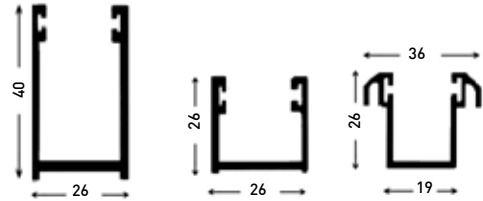

Suplement taps 10 €/m² (1093)

Les mesures s'arrodoneixen de 5 en 5 cm. AD: Escuma alta densitat. ND: Escuma densitat normal.

PERSIANES D'ALUMINI

DURTERMIC 55 (GRADHERMETIC)

GUIES:

LAMA D'ALUMINI CORBA DE 5,5 CM
AMB ESCUMA DE 250 KG/M³ POLIURETÀ