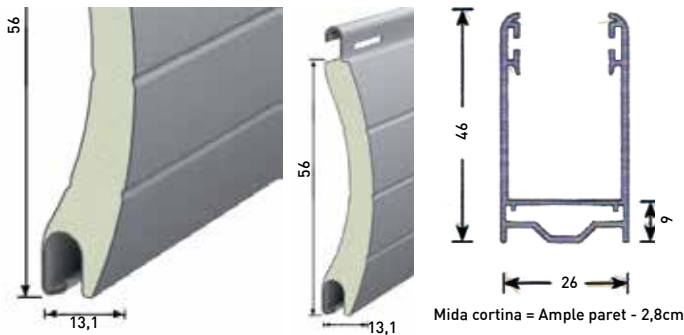

Les mesures s'arrodoneixen de 5 en 5 cm. AD: Escuma alta densitat. ND: Escuma densitat normal.

PERSIANES D'ALUMINI

CORBA 56

LAMA D'ALUMINI CORBA DE 5,6 CM AMB ESCUMA DE POLIURETÀ

CARACTERÍSTIQUES LAMA 56 CORBA