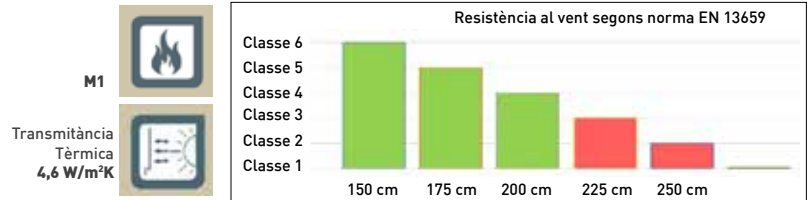

Les mesures s'arrodoneixen de 5 en 5 cm. AD: Escuma alta densitat.

PERSIANES D'ALUMINI

CORBA 43 (SENSE ESTOC)

LAMA D'ALUMINI CORBA DE 4,3 cm
AMB ESCUMA DE POLIURETÀ

CARACTERÍSTIQUES LAMA 45 CORBA

ALÇADA DE LA LAMA	43 X 9 mm	PES PER ml	110 gr/m
AMPLADA MÀX. RECOMANADA	200 cm	PES PER m ²	2,5 kg
NOMBRE DE LAMES PER METRE	23,25	PES PER m ² (PER CÀLCUL DEL MOTOR)	3,3 kg