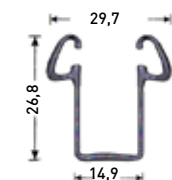

GUIES:

GUIA ENC. NOVA

GUIA ENC. GRADHERMETIC

GUIA VISTA

PERSIANES D'ALUMINI

RECTE 45 (SENSE ESTOC)

NOMÉS CORTINA	CORTINA I GUIES	CORTINA I EIX	CORTINA I ACC.	SENSE GUIES	SENSE EIX	SENSE ACC.	COM-PLETA	LAMA PREU ml	PAQUET uni
MÍN. 1.0 m ²	MÍN. 1.25 m ²	MÍN. 1.25 m ²	MÍN. 1.25 m ²	MÍN. 1.5 m ²	MÍN. 1.5 m ²	MÍN. 1.5 m ²	MÍN. 1.5 m ²	Mín.fac 1 m ²	300 ml
(1000)	(1001)	(1002)	(1003)	(1004)	(1005)	(1006)	(1007)	(1009)	(1008)