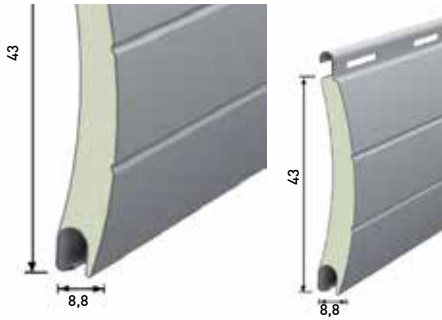

PERSIANES D'ALUMINI

CORBA 43 (SENSE ESTOC)

LAMA D'ALUMINI CORBA DE 4,3 cm
AMB ESCUMA DE POLIURETÀ

CARACTERÍSTIQUES LAMA 45 CORBA

ALÇADA DE LA LAMA	43 X 9 mm	PES PER ml	110 gr/m
AMPLADA MÀX. RECOMANADA	200 cm	PES PER m²	2,5 kg
NOMBRE DE LAMES PER METRE	23,25	PES PER m² (PER CÀLCUL DEL MOTOR)	3,3 kg