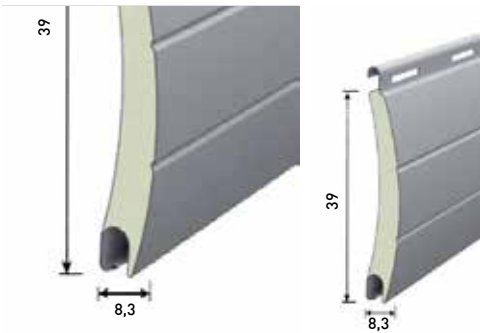

Les mesures s'arrodoneixen de 5 en 5 cm. AD: Escuma alta densitat. ND: Escuma densitat normal.

PERSIANES D'ALUMINI

CORBA 39

LAMA D'ALUMINI CORBA DE 3,9 cm
AMB ESCUMA DE POLIURETÀ

CARACTERÍSTIQUES LAMA 39 CORBA