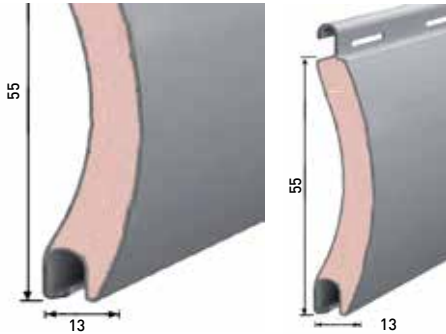

Suplement taps 10 €/m² (1093)

Les mesures s'arrodoneixen de 5 en 5 cm. AD: Escuma alta densitat. ND: Escuma densitat normal.

PERSIANES D'ALUMINI

DURTERMIC 55 (GRADHERMETIC)

GUIES:

LAMA D'ALUMINI CORBA DE 5,5 CM
AMB ESCUMA DE 250 KG/M³ POLIURETÀ