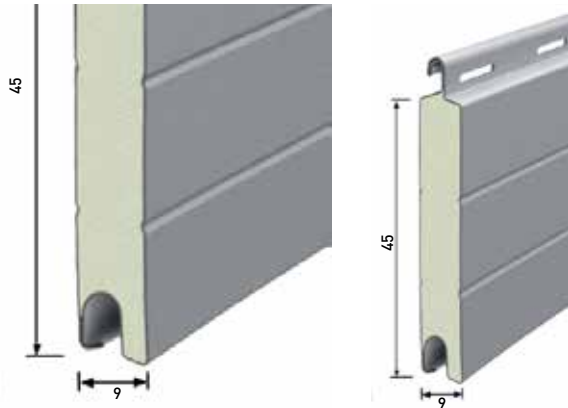

MARSOLTEC
PERSIANES MARTINEZ SOLUCIONS TÈCNIQUES

PERSIANES

2021

PERSIANES D'ALUMINI

RECTE 45 (EN ESTOC)

LAMA D'ALUMINI PLANA DE 4,5 cm
AMB ESCUMA DE POLIURETÀ

CARACTERÍSTIQUES LAMA 45 RECTE

	NORMAL 70kg/m ³	ALTA DENSITAT 90kg/m ³
ALÇADA DE LA LAMA	45 X 9 mm	45 X 9 mm
AMPLADA MÀX. RECOMANADA	260 cm	275 cm
PES PER mL	180 gr/m	190 gr/m
PES PER m ²	4,0 kg	4,2 kg
PES PER m ² (PER CÀLCUL DEL MOTOR)	5,2 kg	5,4 kg
NOMBRE DE LAMES PER METRE	22,3	22,3