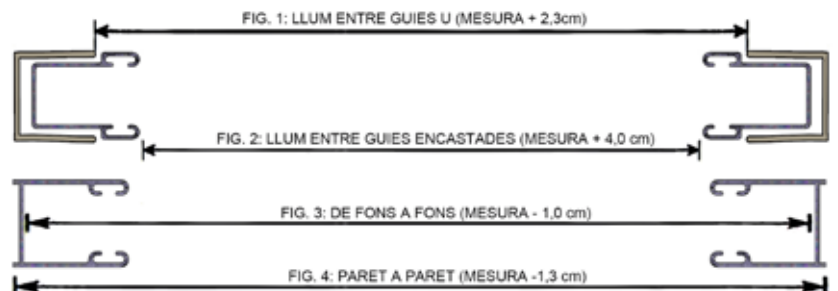

GUIES:

GUIA ENC. NOVA

GUIA ENC. GRADHERMETIC

GUIA VISTA

PERSIANES D'ALUMINI

RECTE 45 (SENSE ESTOC)

NOMÉS CORTINA	CORTINA I GUIES	CORTINA I EIX	CORTINA I ACC.	SENSE GUIES	SENSE EIX	SENSE ACC.	COM-PLETA	LAMA PREU ml	PAQUET uni
MÍN. 1.0 m ²	MÍN. 1.25 m ²	MÍN. 1.25 m ²	MÍN. 1.25 m ²	MÍN. 1.5 m ²	MÍN. 1.5 m ²	MÍN. 1.5 m ²	MÍN. 1.5 m ²	Mín.fac 1 m ²	300 ml
(1000)	(1001)	(1002)	(1003)	(1004)	(1005)	(1006)	(1007)	(1009)	(1008)