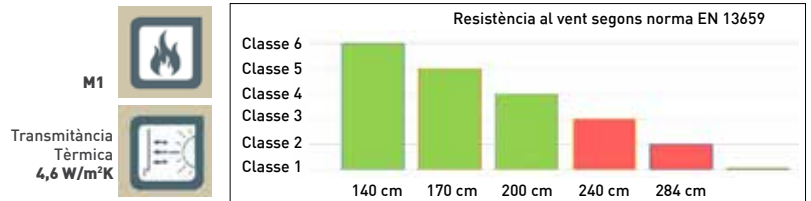

NOMÉS CORTINA	CORTINA I GUIES	CORTINA I EIX	CORTINA I ACC.	SENSE GUIES	SENSE EIX	SENSE ACC.	COM-PLETA	LAMA m.l.	PAQUET
	MÍN. 1.0 m² (1020)	MÍN. 1.25 m² (1021)	MÍN. 1.25 m² (1022)	MÍN. 1.25 m² (1023)	MÍN. 1.5 m² (1024)	MÍN. 1.5 m² (1025)	MÍN. 1.5 m² (1026)	MÍN. 1.5 m² (1027)	MÍN. 450 ml (1029)	uni 450 ml (1028)
GRUP 1: BLANC	26,41	30,28	34,04	31,40	33,70	33,26	33,42	35,47	1,22 (MÍN. 1 ml)	317
GRUP 2: COLORS	27,74	32,22	32,37	33,88	36,16	35,69	35,58	37,90	1,26	330
GRUP 3: COLORS	28,05	33,54	32,68	34,19	36,38	36,69	36,58	40,21	1,35	350
GRUP 4: FUSTES (GUIA I SÒCOL COLOR RAL)	28,05	33,54	32,68	34,19	36,38	36,69	36,58	40,21	1,42	350
GRUP 5: FUSTES (GUIA I SÒCOL IMITACIÓ FUSTA)	34,83	43,60	39,46	40,97	42,28	47,27	47,16	49,48	1,48	375
GRUP 6: FUSTES ESPECIALS (SENSE SÒCOL, AMB GOMA, GUIES RAL ESTOC)	35,73	41,22	40,36	41,87	43,18	44,37	44,26	47,89	1,52	375

COLORS [COLORS SUBRATLLATS MÍNIM PAQUET SENCER]

GRUP 2 ND: PLATA, BRONZE -03, MARFIL -06 I RAL 1015 -15

GRUP 3 ND: VERMELL 3005 -08, VERMELL 3007 -07, VERD 6005 -05, VERD 6009 -09, GRIS 7004 -04, GRIS 7011 -11, GRIS 7012 -12, GRIS 7016 -16, GRIS 7022 -22, GRIS 7035 -35, GRIS 7038 -38, GRIS MOTEJAT -42, MARRÓ 8014 -14, MARRÓ 8017 -17, MARRÓ 8019 -19, MARRÓ -27, INOX BRONZE -21, INOX PLATA 9007 -20, FUMEJAT FOSC O PISSARRA -43, NEGRE MAT, NEGRE BRILLANT.

GRUP 4 ND: FUSTA V3 -86.

GRUP 5 ND: PI NUS -80, FUSTA CLARA -81, FUSTA FOSCA -82.

GRUP 6 ND: ROURE DAURAT CLAR -85, FUSTA M017 -87, NOGUERA N°1 -88.

OBSERVACIONS

Blanc en estoc, resta de colors consultar mínims i lliurament a la taula de colors pàg. 15.

Persiana completa inclou: lames, sòcol, guies pàg. 6, eix, accessoris ref 3030, fleixos i topalls.

Els preus no inclouen accessoris d'obra (caixa, passacintes, coixinets ni suports de fusta o ferro).

Les mesures s'arrodoneixen de 5 en 5 cm. ND: Escuma densitat normal.