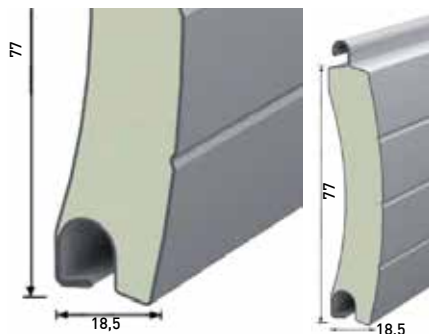

Suplement taps 10 €/m² (1093)

Les mesures s'arrodoneixen de 5 en 5 cm. ADD: Escuma extra densitat.

PERSIANES D'ALUMINI

CORBA 77

LAMA D'ALUMINI CORBA DE 7,7 cm
AMB ESCUMA DE POLIURETÀ I TAPS
LATERALS

M1

Transmitància
Tèrmica
5,7 W/m²K