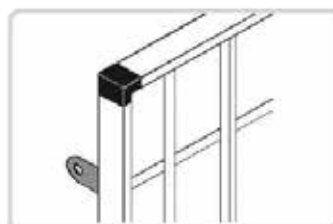

REIXES

REIXA FIXA

	REIXA FIXA (m²) MÍN. 1,5m²
BLANC / GRIS / NEGRE I 8014	166,83 m² (9400)
RAL ESTÀNDARD: 1001, 1013, 1015, 3005, 3007, 6005, 6009, 7004, 7011, 7012, 7016, 7022, 7035, 8014, 8017, 8019. COLORS RAL ESTÀNDARD MAT I FORJA GRIS, MARRÓ I NEGRE.	179,83 m² (9401)
ALTRES COLORS	CONSULTAR (9402)
* SUPLEMENT REIXA C_03 i C_10	+ 50,0 m² (9400)
** SUPLEMENT REIXA ESPECIAL	+ 100,0 m² (9400)

REIXA ABATIBLE

	REIXA ABATIBLE UNI²
SUPLEMENT 1 PORTA	+ 150,00 uni (9410)
SUPLEMENT 2 PORTES	+ 180,00 uni (9412)

EL MODEL C_10 NO ES POT FER EN ABATIBLE

OBSERVACIONS

Les reixes es fabriquen amb marc perimetral 50mm x 20mm i barrots tubulars de 14mm.
Altres característiques consultar.
Lliurament 3 setmanes aprox.