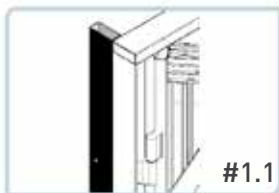

SUBJECCIONS