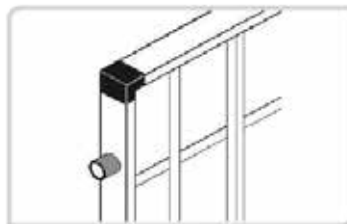

## REIXA ABATIBLE

	REIXA ABATIBLE UNI <sup>2</sup>
SUPLEMENT 1 PORTA	+ 150,00 uni (9410)
SUPLEMENT 2 PORTES	+ 180,00 uni (9412)

EL MODEL C\_10 NO ES POT FER EN ABATIBLE

MOD. #01  
AMB FORATS AL MARC

MOD. #02  
AMB CASQUET