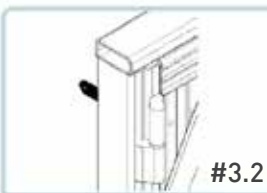

BALLESTES

MODELS VISTA EXTERIOR

MÍN 4m²

	SEGURETAT EXTRA
PIVOTS EN GUIA ABATIBLE	15,00 (9336)
GUIA INFERIOR REFORÇADA FINS A 220cm	80,00 (9337)
GUIA INFERIOR REFORÇADA FINS A 440cm	160,00 (9338)

SUBJECCIONS