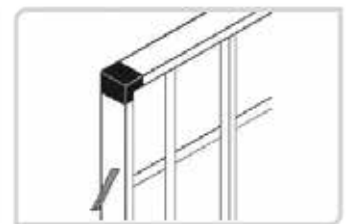

REIXES

REIXA FIXA

	REIXA FIXA (m²) MÍN. 1,5m²
BLANC / GRIS / NEGRE I 8014	166,83 m² (9400)
RAL ESTÀNDARD: 1001, 1013, 1015, 3005, 3007, 6005, 6009, 7004, 7011, 7012, 7016, 7022, 7035, 8014, 8017, 8019. COLORS RAL ESTÀNDARD MAT I FORJA GRIS, MARRÓ I NEGRE.	179,83 m² (9401)
ALTRES COLORS	CONSULTAR (9402)
* SUPLEMENT REIXA C_03 i C_10	+ 50,0 m² (9400)
** SUPLEMENT REIXA ESPECIAL	+ 100,0 m² (9400)

REIXA ABATIBLE

	REIXA ABATIBLE UNI²
SUPLEMENT 1 PORTA	+ 150,00 uni (9410)
SUPLEMENT 2 PORTES	+ 180,00 uni (9412)

EL MODEL C_10 NO ES POT FER EN ABATIBLE

OBSERVACIONS

Les reixes es fabriquen amb marc perimetral 50mm x 20mm i barrots tubulars de 14mm.
Altres característiques consultar.
Lliurament 3 setmanes aprox.