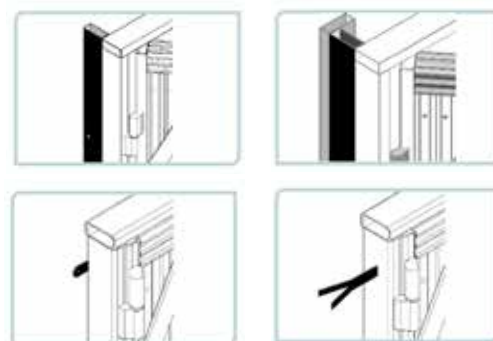

SUPLEMENTS

	SUPLEMENTS
TUB ADICIONAL 50mm x 20mm (ml) 1 TUB AL COSTAT TIPUS #1.1 i #2.1 a #2.4	23,33 (9330)
TUB ADICIONAL 50mm x 50mm (ml) 1 TUB AL COSTAT TIPUS #1.1 i #2.1 a #2.4	32,50 (9331)
TUBS ADICIONALS 50mm x 20mm (ml) 2 TUB AL COSTAT TIPUS #1.2 i #1.3	46,66 (9332)
TUBS ADICIONALS 50mm x 50mm (ml) 2 TUB AL COSTAT TIPUS #1.2 i #1.3	54,17 (9333)
ORELLES I PLETINES (conjunt ballesta)	25,00 (9334)
BOMBÍ (RECANVI) (uni)	34,00 (9335)