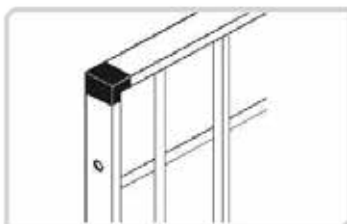

MOD. #01
AMB FORATS AL MARC